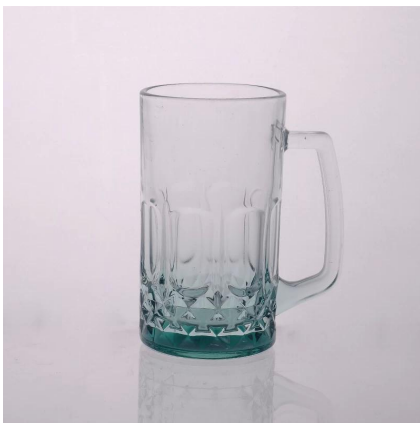

### Product Details

	Item Нет	SGLYP15061602
	Размер	72 * 60 * 100 мм
	Вместимость	390ml
	Материал	Высота белое стекло
	Ремесло	Ручной работы
	Образец	7 дней
	Условия платежа	30% депозит по Т / Т заранее и баланс после показа копию L / С
	Сертификация	Еда Сейф, Посудомоечная машина тест, FDA, LFGB
	Для вашего выбора	1, любой логотип печати на стекле тела 2, любой цвет окрашены, матовое, гальваническое, логотип лазерной для отделки 3, Специальная упаковка, как обручем сокращения, цвет подарочной коробке, коробки и т.д. белого 4, любой формы, размера удовлетворить ваши потребности

### More Product Pictures

Similar Products Link

[тиснение кружка пива](#)

[18oz стакан кружка пива](#)

[стекло молока чашку с изображением](#)