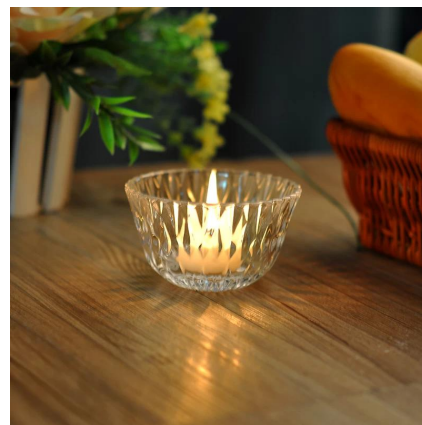

## Product Details

Код товара	SGLYP15040909
Материал	Высокая белый материал стекло
Ремесла	Ручная стекло подсвечник
Правописание времени	1. Существующие продукты, время выборки 5 дней 2. Необходимость повторного плесень, время выборки 15 дней
Пакет	Генеральный упаковка, 48 / коробка
Вместимость	500000 до 1000000 / месяц
Срок поставки	Через 35 дней после образца и порядок подтверждения
Условия оплаты	T / T 30% авансовый платеж, оплатить остаток задолженности, чтобы увидеть копию коносамент
Транспорт	Морской транспорт, воздушный транспорт, международный экспресс-доставки; Гости обозначены экспедиторские
Характеристики продукта	1. Рот ветром <a href="#">Стекло подсвечник</a> 2. Может быть использован в гостиницах, дома, бара и т.д. 3. Экологическая материал 4. FDA тест, тест CA65
Для Вас, чтобы выбрать	1. удовлетворить ваши различную конструкцию и размер 2. Любой цвет краски, глазури, гальванических, лазерная гравировка может быть сделано 3. предоставить специальную упаковку, такие как термоусадочная пленка, цвет подарок коробку, белый подарочной коробке 4. У нас есть специальная команда контроля качества для контроля качества продукции 5. У нас есть профессиональные производственные базы и склады для обеспечения доставки

More Product Pictures

[Similar Products Link](#)

[цветное стекло подсвечник](#)

[ясно обету подсвечник](#)

[wholesale подсвечник подсвечник](#)

Office & Sample Room

Factory Show