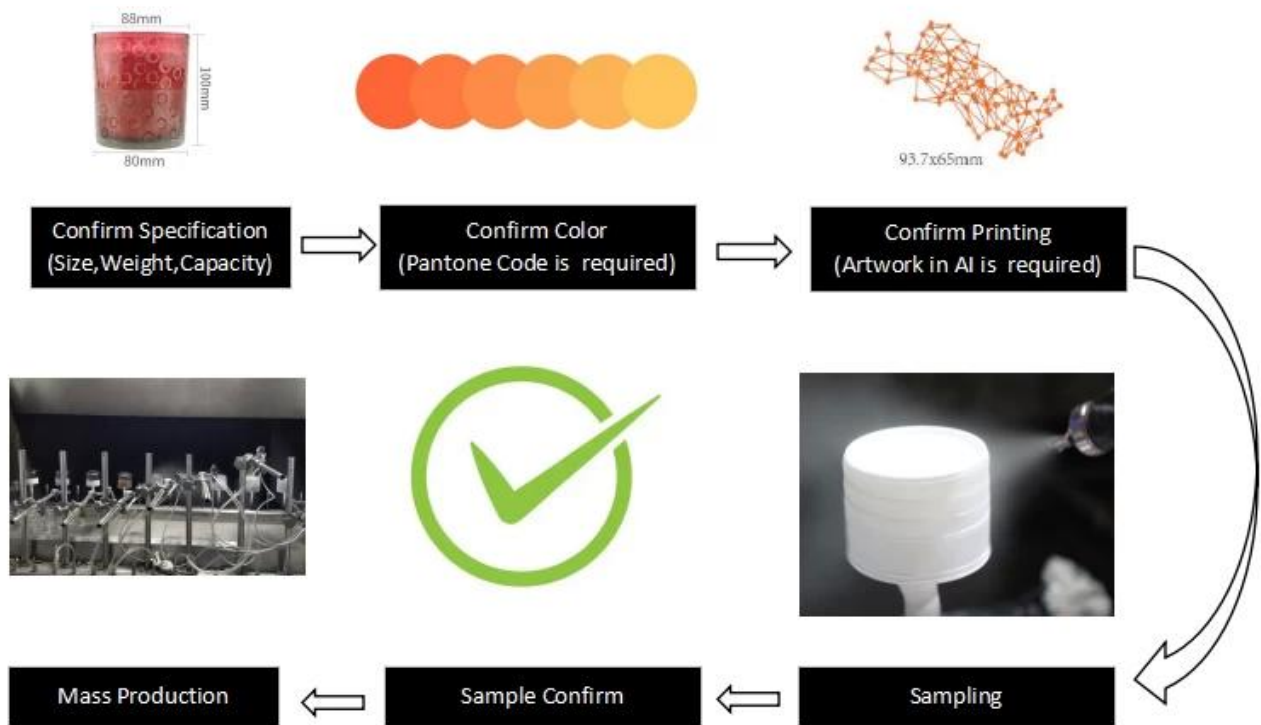

Product Customization Process

Sunny Glassware обеспечивает универсальные закупки, такие как отделка свечи, фитиль, тростники, крышки и т. Д. Служба закупок-поддержка.