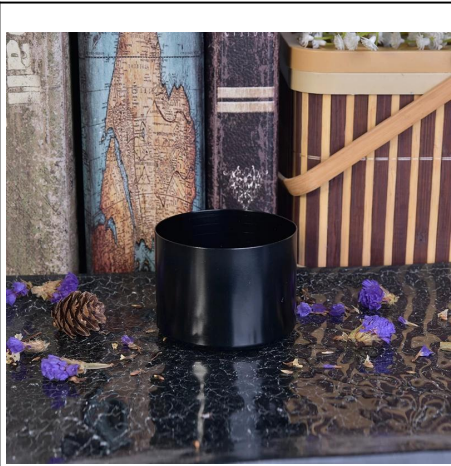

## Использование продукта

---

1. идеально подходит для свадебных украшений, домашнего украшения, вечеринки, банкета.
- 2 Идеально подходит для события
3. она может украшать ваши двери и на улице с этой утонченной фигурой Роуз. [Свеча.](#)
- 4 Это чудесный подарок как на новоселье и другие события.

More Product Pictures