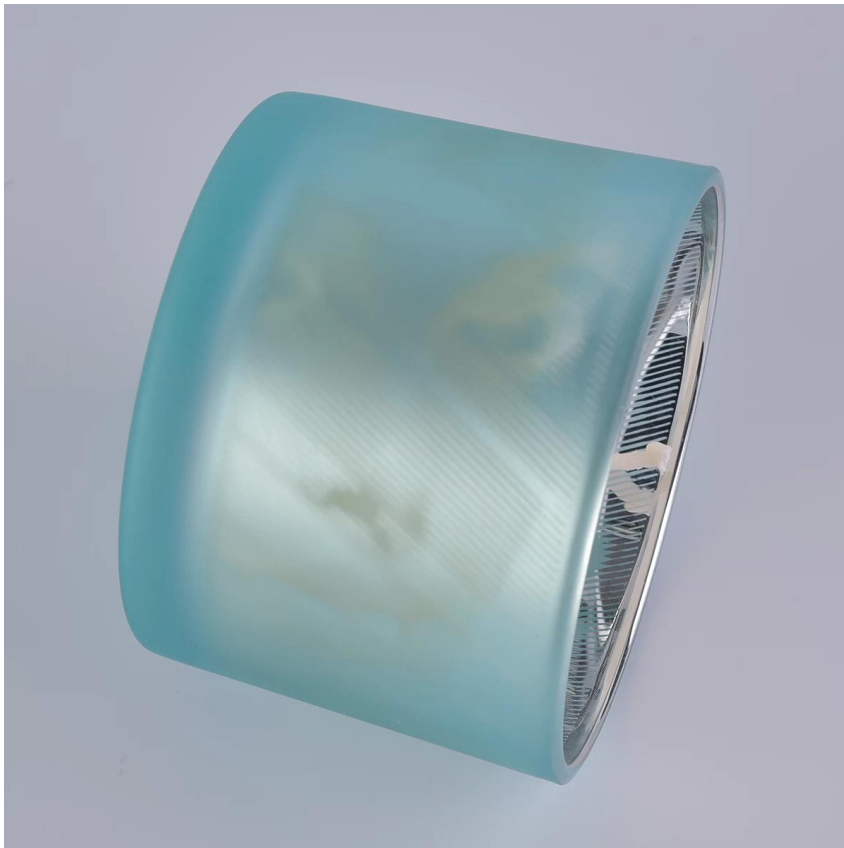

### **Дизайн гибких размеров может быстро расширяться Ваш рынок**

Лучший диаметр: 110 мм  
Нижний диаметр: 104 мм  
Высота: 80 мм.  
Емкость: 500 мл  
MOQ: 3000 шт.

Мы преобразуем свои идеи в творческие ароматные продукты, и мы продаем себя на местном рынке.