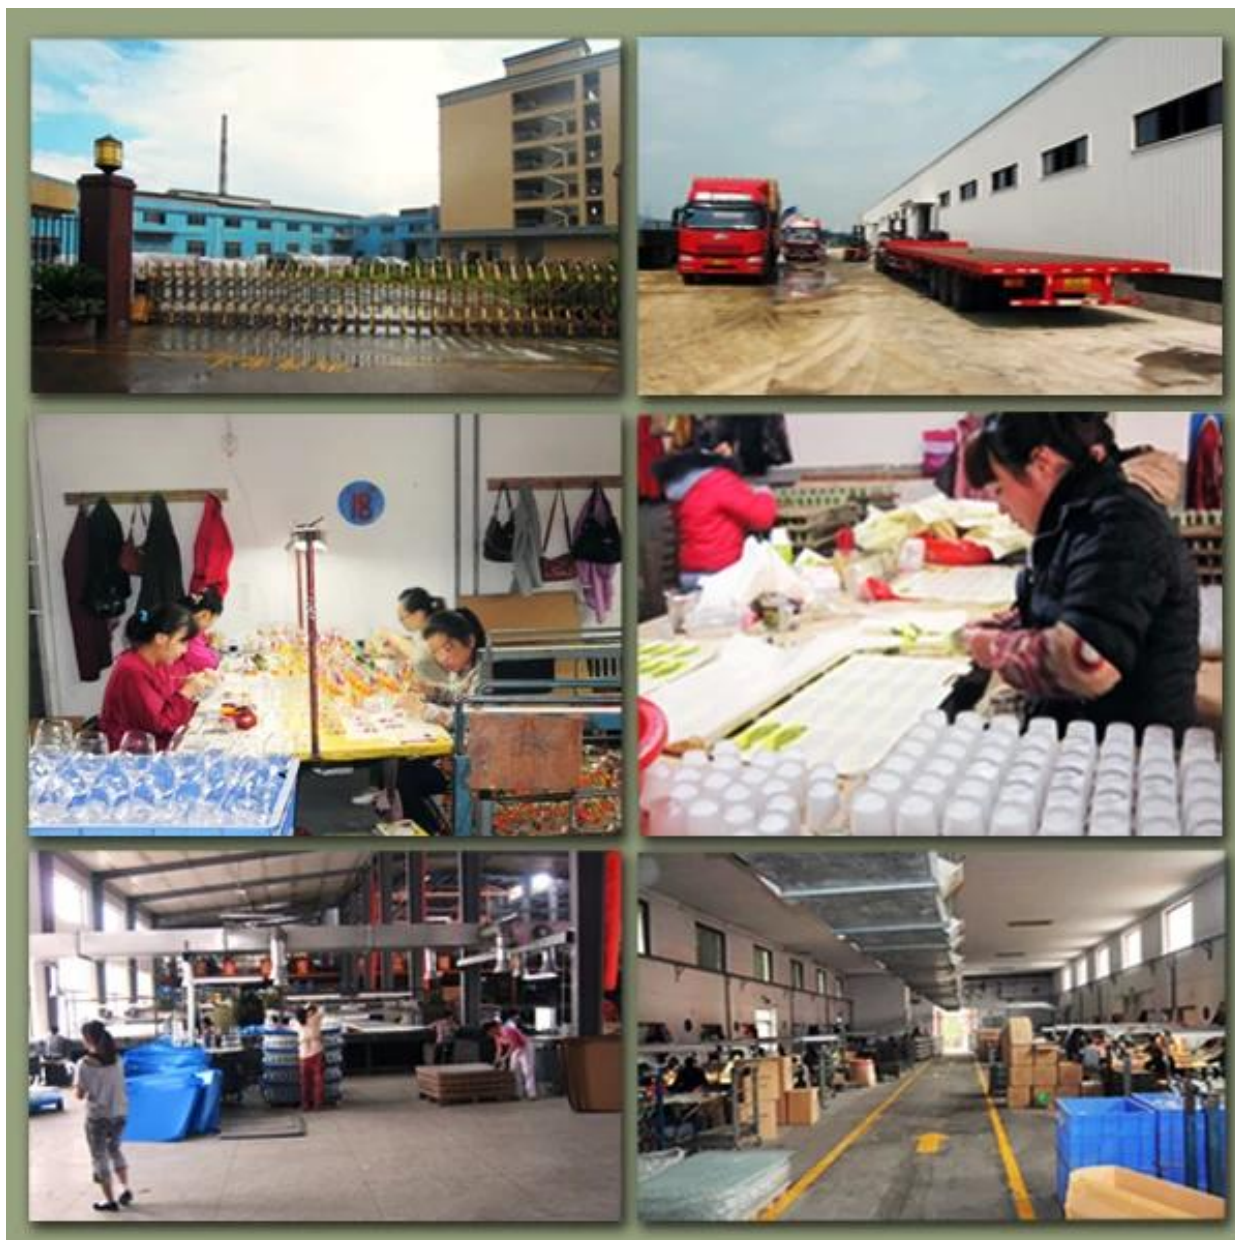

О нас:

Часто задаваемые вопросы

Для более **стеклянный кувшин** или любой посуда

пожалуйста, посетите наш веб-сайт: **www.okcandle.com**