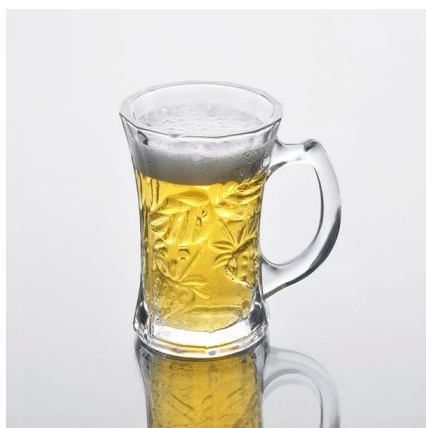

## Подробнее:

Пункт Нет.	SZB91521
Материал	Высокая белое стекло
Процесс	Машина сделала
Образцы раз	1. 5 дней, если на существует в форме и размер стекла 2. 15 дней, если нужно новую форму или размер стекла
Упаковка	Нормальная упаковка, 4 шт в внутренней коробке, 48 шт в коробке
Емкость продукта	500000 ~ 1000000 штук в месяц
Срок поставки	В течение 35 дней после образца и порядке, утвержденном
Условия платежа	30% депозит по Т / Т заранее и баланс против экземпляра В / L
Отгрузка	По морю, по воздуху, курьерским и доставку агент является приемлемым
Особенности продукта	1. Машина сделала <b>стакан для питья</b> с высоким качеством 2. Подходит для использоваться в отель, дом и т.д. 3. Это экологичный 4. Знакомства CE & ампер; Тест FDA & ампер; CA 65 тест
Для вашего выбора	1. Различные конструкции и размеры для выбора 2. Апу цвет окрашены, мороз, гальванических, картина лазерная обработка резчик 3. Специальный пакет как термоусадочной пленкой, цвет подарочной коробке, белый подарочной коробке и т.д. 4. Мы имеем эксклюзивные рабочих для контроля качества 5. У нас есть профессиональный семинар и склад для обеспечения время доставки

## Фотография продукта:

**Похожие продукты:**

[высота белого стекла кружка](#)

[чистая вода стекла кружка](#)

[оптовая стекло кружки](#)

Компания Show:

Фабрика Показать:

Для более **стекло кружки** или любой посуды,  
пожалуйста, посетите наш веб-сайт: <http://www.okcandle.com/>  
Или здесь может помочь вам узнать больше о нас: **Часто задаваемые вопросы**