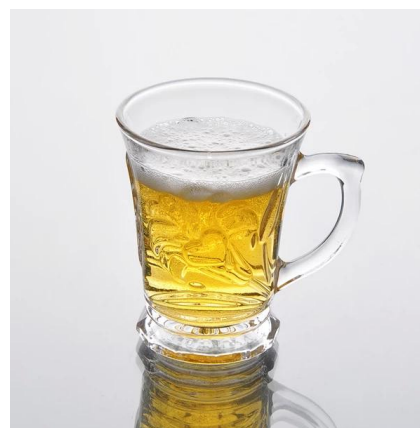

## Подробнее:

Пункт Нет.	SZB91521
Материал	Высокая белое стекло
Процесс	Машина сделала
Образцы раз	1. 5 дней, если на существует в форме и размер стекла 2. 15 дней, если нужно новую форму или размер стекла
Упаковка	Нормальная упаковка, 4 шт в внутренней коробке, 48 шт в коробке
Емкость продукта	500000 ~ 1000000 штук в месяц
Срок поставки	В течение 35 дней после образца и порядке, утвержденном
Условия платежа	30% депозит по Т / Т заранее и баланс против экземпляра В / L
Отгрузка	По морю, по воздуху, курьерским и доставку агент является приемлемым
Особенности продукта	1. Машина сделала <b>стакан для питья</b> с высоким качеством 2. Подходит для использоваться в отель, дом и т.д. 3. Это экологичный 4. Знакомства CE & ампер; Тест FDA & ампер; CA 65 тест
Для вашего выбора	1. Различные конструкции и размеры для выбора 2. Апу цвет окрашены, мороз, гальванических, картина лазерная обработка резчик 3. Специальный пакет как термоусадочной пленкой, цвет подарочной коробке, белый подарочной коробке и т.д. 4. Мы имеем эксклюзивные рабочих для контроля качества 5. У нас есть профессиональный семинар и склад для обеспечения время доставки

## Фотография продукта:

**Похожие продукты:**

[высота белого стекла кружка](#)

[чистая вода стекла кружка](#)

[оптовая стекло кружки](#)

Компания Show:

Фабрика Показать:

Для более **стекло кружки** или любой посуды,  
пожалуйста, посетите наш веб-сайт: <http://www.okcandle.com/>  
Или здесь может помочь вам узнать больше о нас: **Часто задаваемые вопросы**