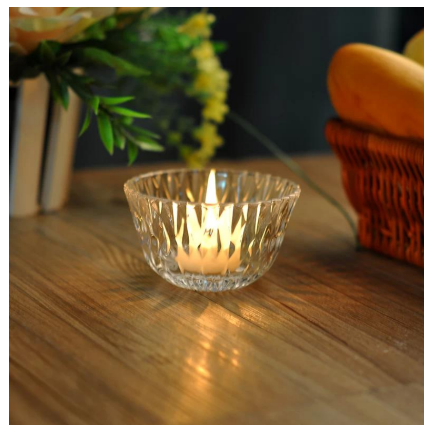

## Product Details

Код товара	SGLYP15041703
Материал	Высокая белый материал стекло
Ремесла	Ручная стекла свечи банку
Правописание времени	1. Существующие продукты, время выборки 5 дней 2. Необходимость повторного плесень, время выборки 15 дней
Пакет	Генеральный упаковка, 48 / коробка
Вместимость	500000 до 1000000 / месяц
Срок поставки	Через 35 дней после образца и порядок подтверждения
Условия оплаты	T / T 30% авансовый платеж, оплатить остаток задолженности, чтобы увидеть копию коносамент
Транспорт	Морской транспорт, воздушный транспорт, международный экспресс-доставки; Гости обозначены экспедиторские
Характеристики продукта	1. Рот ветром ионного осаждения <a href="#">Стекло свеча чашки</a> 2. Может быть использован в гостиницах, дома, бара и т.д. 3. Экологическая материал 4. FDA тест, тест CA65
Для Вас, чтобы выбрать	1. удовлетворить ваши различную конструкцию и размер 2. Любой цвет краски, глазури, гальванических, лазерная гравировка может быть сделано 3. предоставить специальную упаковку, такие как термоусадочная пленка, цвет подарок коробку, белый подарочной коробке 4. У нас есть специальная команда контроля качества для контроля качества продукции 5. У нас есть профессиональные производственные базы и склады для обеспечения доставки

More Product Pictures

[Similar Products Link](#)

[цветное стекло подсвечник](#)

[ясно обету подсвечник](#)

[wholesale подсвечник подсвечник](#)

Office & Sample Room

Factory Show