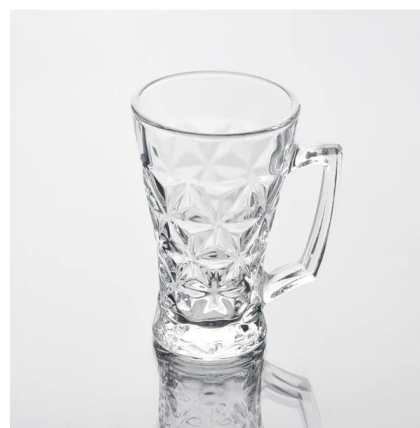

Подробнее:

Пункт Нет.	SG1402A
Материал	Высокая белое стекло
Процесс	Ручная
Образцы раз	1. 5 дней, если на существует в форме и размер стекла 2. 15 дней, если нужно новую форму или размер стекла
Упаковка	Нормальная упаковка, 4 шт на внутреннем поле, 48 шт в коробке
Емкость продукта	500000 ~ 1000000 штук в месяц
Срок поставки	В течение 35 дней после образца и порядке, утвержденном
Условия платежа	30% депозит по Т / Т заранее и баланс против экземпляра В / L
Отгрузка	По морю, по воздуху, курьерским и доставку агент является приемлемым
Особенности продукта	1. Ручная стакан для питья с высоким качеством 2. Подходит для использоваться в отель, дом и т.д. 3. Это экологичный 4. Знакомства CE & ампер; Тест FDA & ампер; CA 65 тест
Для вашего выбора	1. Различные конструкции и размеры для выбора 2. Апу цвет окрашены, мороз, гальванических, картина лазерная обработка резчик 3. Специальный пакет как термоусадочной пленкой, цвет подарочной коробке, белый подарочной коробке и т.д. 4. У нас есть эксклюзивные работников для контроля качества 5. У нас есть профессиональный семинар и склад для обеспечения время доставки

Фотография продукта:

Похожие продукты:

[высота белого стекла кружка](#)

[чистая вода стекла кружка](#)

[оптовая стекло кружки](#)

Компания Show:

Фабрика Показать:

Для более **стекло кружки** или любой посуды,
пожалуйста, посетите наш веб-сайт: <http://www.okcandle.com/>
Или здесь может помочь вам узнать больше о нас: **Часто задаваемые вопросы**