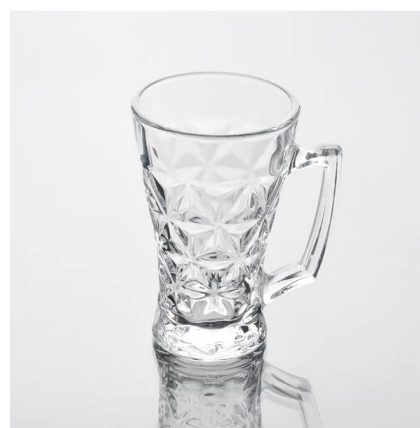

## Подробнее:

Пункт Нет.	SG1459
Материал	Высокая белое стекло
Процесс	Машина сделала
Образцы раз	1. 5 дней, если на существует в форме и размер стекла 2. 15 дней, если нужно новую форму или размер стекла
Упаковка	Нормальная упаковка, 4 шт на внутреннем поле, 48 шт в коробке
Емкость продукта	500000 ~ 1000000 штук в месяц
Срок поставки	В течение 35 дней после образца и порядке, утвержденном
Условия платежа	30% депозит по Т / Т заранее и баланс против экземпляра В / L
Отгрузка	По морю, по воздуху, курьерским и доставку агент является приемлемым
Особенности продукта	1. Ручная <b>стакан для питья</b> с высоким качеством 2. Подходит для использоваться в отель, дом и т.д. 3. Это экологичный 4. Знакомства CE & ампер; Тест FDA & ампер; CA 65 тест
Для вашего выбора	1. Различные конструкции и размеры для выбора 2. Апу цвет окрашены, мороз, гальванических, картина лазерная обработка резчик 3. Специальный пакет как термоусадочной пленкой, цвет подарочной коробке, белый подарочной коробке и т.д. 4. У нас есть эксклюзивные работников для контроля качества 5. У нас есть профессиональный семинар и склад для обеспечения время доставки

## Фотография продукта:

**Похожие продукты:**

[высота белого стекла кружка](#)

[чистая вода стекла кружка](#)

[оптовая стекло кружки](#)

**Компания Show:**

**Фабрика Показать:**

Для более **стекло кружки** или любой посуды,  
пожалуйста, посетите наш веб-сайт: <http://www.okcandle.com/>  
Или здесь может помочь вам узнать больше о нас: **Часто задаваемые вопросы**