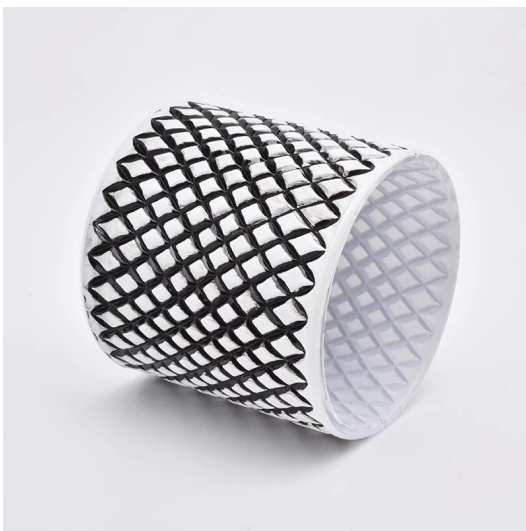

Гибкий размерный дизайн позволяет вашему рынку быстро расти

SGHY19080311

Верхний диаметр: 106 мм

Нижний диаметр: 106 мм

Высота: 100 мм

Вес: 621 г

Емкость: 600 мл

Индивидуальные проекты и различные размеры доступны