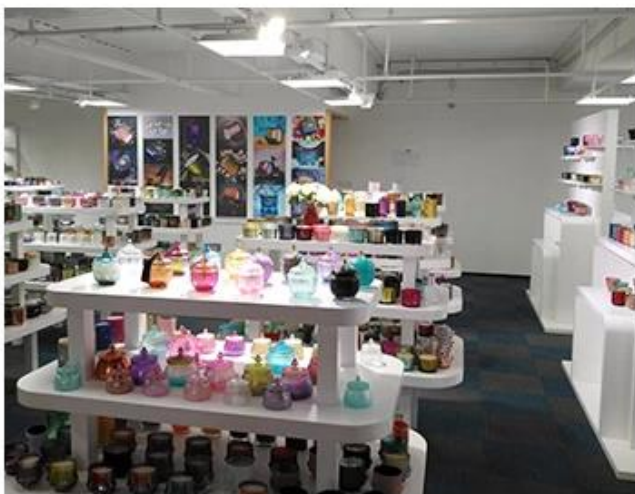

Wooden case

Office & Sample Room

Мы приобрели международный офис площадью 1800 квадратных метров в Шэньчжэне.

Образец комнаты дисплей

Meiyang Glass - это больше, чем просто **Шэньчжэнь образец комнаты имеет 5000 штук** Широкий выбор опций. Он выиграл большую карту [Отзывы клиентов](#). Добро пожаловать в офис Шэньчжэня! Изображение выглядит следующим образом **Просто часть нашего дизайна подсвечников** Добро пожаловать в офис в Шэньчжэне, чтобы найти свою любимую, это принесет вам много сюрпризов, потому что трудно найти такого другого поставщика в Китае.

SAMPLE ROOM

There are more than 5000 products in
sample room of Sunny Glassware
for your reference. No second Co. in China!

Factory Show

Ниже приведены фотографии крупных онлайн-транзакций. Для получения дополнительной информации о фабрике, пожалуйста, смотрите: [Фабричный тур](#)