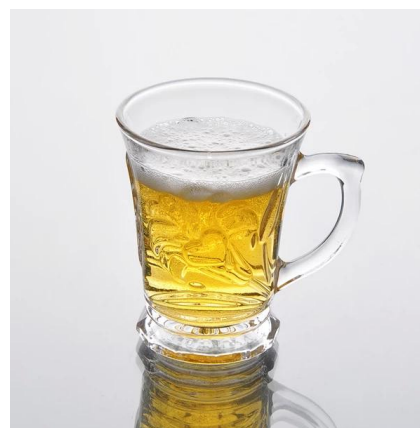

Подробнее:

Пункт Нет.	SZB10232
Материал	Высокая белое стекло
Процесс	Машина сделала
Образцы раз	1. 5 дней, если на существует в форме и размер стекла 2. 15 дней, если нужно новую форму или размер стекла
Упаковка	Нормальная упаковка, 4 шт в внутренней коробке, 48 шт в коробке
Емкость продукта	500000 ~ 1000000 штук в месяц
Срок поставки	В течение 35 дней после образца и порядке, утвержденном
Условия платежа	30% депозит по Т / Т заранее и баланс против экземпляра В / L
Отгрузка	По морю, по воздуху, курьерским и доставку агент является приемлемым
Особенности продукта	1. Машина сделала стакан для питья с высоким качеством 2. Подходит для использоваться в отель, дом и т.д. 3. Это экологичный 4. Знакомства CE & ампер; Тест FDA & ампер; CA 65 тест
Для вашего выбора	1. Различные конструкции и размеры для выбора 2. Апу цвет окрашены, мороз, гальванических, картина лазерная обработка резчик 3. Специальный пакет как термоусадочной пленкой, цвет подарочной коробке, белый подарочной коробке и т.д. 4. Мы имеем эксклюзивные рабочих для контроля качества 5. У нас есть профессиональный семинар и склад для обеспечения время доставки

Фотография продукта:

Похожие продукты:

[высота белого стекла кружка](#)

[чистая вода стекла кружка](#)

[оптовая стекло кружки](#)

Компания Show:

Фабрика Показать:

Для более **стекло кружки** или любой посуды,
пожалуйста, посетите наш веб-сайт: <http://www.okcandle.com/>
Или здесь может помочь вам узнать больше о нас: **Часто задаваемые вопросы**