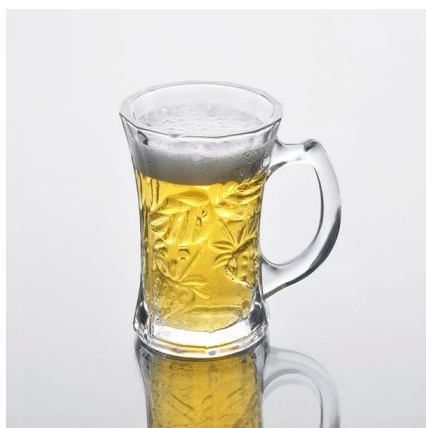

Подробнее:

Пункт Нет.	SZB10232
Материал	Высокая белое стекло
Процесс	Машина сделала
Образцы раз	1. 5 дней, если на существует в форме и размер стекла 2. 15 дней, если нужно новую форму или размер стекла
Упаковка	Нормальная упаковка, 4 шт в внутренней коробке, 48 шт в коробке
Емкость продукта	500000 ~ 1000000 штук в месяц
Срок поставки	В течение 35 дней после образца и порядке, утвержденном
Условия платежа	30% депозит по Т / Т заранее и баланс против экземпляра В / L
Отгрузка	По морю, по воздуху, курьерским и доставку агент является приемлемым
Особенности продукта	1. Машина сделала стакан для питья с высоким качеством 2. Подходит для использоваться в отель, дом и т.д. 3. Это экологичный 4. Знакомства CE & ампер; Тест FDA & ампер; CA 65 тест
Для вашего выбора	1. Различные конструкции и размеры для выбора 2. Апу цвет окрашены, мороз, гальванических, картина лазерная обработка резчик 3. Специальный пакет как термоусадочной пленкой, цвет подарочной коробке, белый подарочной коробке и т.д. 4. Мы имеем эксклюзивные рабочих для контроля качества 5. У нас есть профессиональный семинар и склад для обеспечения время доставки

Фотография продукта:

Похожие продукты:

[высота белого стекла кружка](#)

[чистая вода стекла кружка](#)

[оптовая стекло кружки](#)

Компания Show:

Фабрика Показать:

Для более **стекло кружки** или любой посуды,
пожалуйста, посетите наш веб-сайт: <http://www.okcandle.com/>
Или здесь может помочь вам узнать больше о нас: **Часто задаваемые вопросы**