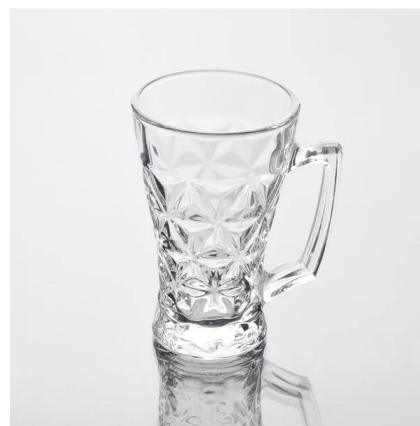

## Подробнее:

Пункт Нет.	SG0920118
Материал	Высокая белое стекло
Процесс	Машина сделала
Образцы раз	1. 5 дней, если на существует в форме и размер стекла 2. 15 дней, если нужно новую форму или размер стекла
Упаковка	Нормальная упаковка, 6 шт в внутренней коробке, 72 шт в коробке
Емкость продукта	500000 ~ 1000000 штук в месяц
Срок поставки	В течение 35 дней после образца и порядке, утвержденном
Условия платежа	30% депозит по Т / Т заранее и баланс против экземпляра В / L
Отгрузка	По морю, по воздуху, курьерским и доставку агент является приемлемым
Особенности продукта	1. Машина сделала <b>стакан для питья</b> с высоким качеством 2. Подходит для использоваться в отель, дом и т.д. 3. Это экологичный 4. Знакомства CE & ампер; Тест FDA & ампер; CA 65 тест
Для вашего выбора	1. Различные конструкции и размеры для выбора 2. Апу цвет окрашены, мороз, гальванических, картина лазерная обработка резчик 3. Специальный пакет как термоусадочной пленкой, цвет подарочной коробке, белый подарочной коробке и т.д. 4. У нас есть эксклюзивные работников для контроля качества 5. У нас есть профессиональный семинар и склад для обеспечения время доставки

## Фотография продукта:

**Похожие продукты:**

[высота белого стекла кружка](#)

[чистая вода стекла кружка](#)

[оптовая стекло кружки](#)

**Компания Show:**

**Фабрика Показать:**

Для более **стекло кружки** или любой посуды,  
пожалуйста, посетите наш веб-сайт: <http://www.okcandle.com/>  
Или здесь может помочь вам узнать больше о нас: **Часто задаваемые вопросы**