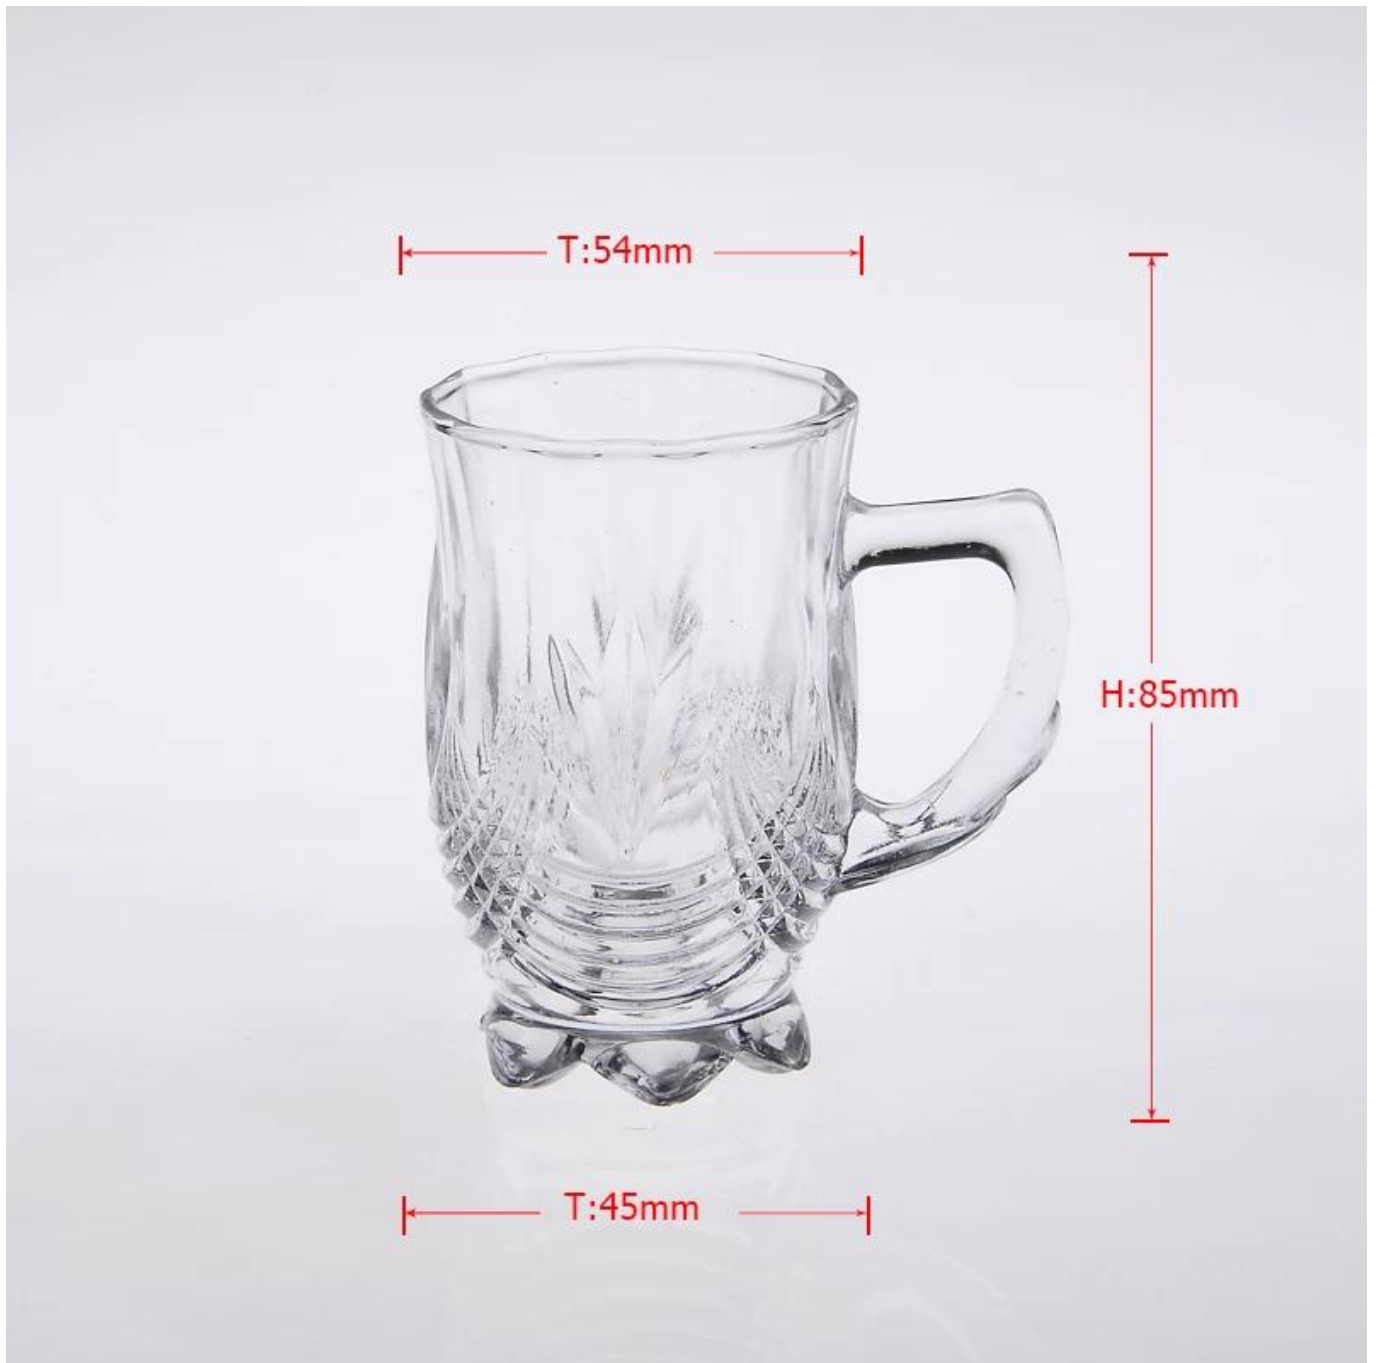

## Подробнее:

Пункт Нет.	SG0941
Материал	Высокая белое стекло
Процесс	Машина сделала
Образцы раз	1. 5 дней, если на существует в форме и размер стекла 2. 15 дней, если нужно новую форму или размер стекла
Упаковка	Нормальная упаковка, 6 штук в коробке, 72 шт в коробке
Емкость продукта	500000 ~ 1000000 штук в месяц
Срок поставки	В течение 35 дней после образца и порядке, утвержденном
Условия платежа	30% депозит по Т / Т заранее и баланс против экземпляра В / L
Отгрузка	По морю, по воздуху, курьерским и доставку агент является приемлемым
Особенности продукта	1. Машина сделала <b>стакан для питья</b> с высоким качеством 2. Подходит для использоваться в отель, дом и т.д. 3. Это экологичный 4. Знакомства CE & ампер; Тест FDA & ампер; CA 65 тест
Для вашего выбора	1. Различные конструкции и размеры для выбора 2. Апу цвет окрашены, мороз, гальванических, картина лазерная обработка резчик 3. Специальный пакет как термоусадочной пленкой, цвет подарочной коробке, белый подарочной коробке и т.д. 4. У нас есть эксклюзивные работников для контроля качества 5. У нас есть профессиональный семинар и склад для обеспечения время доставки

## Фотография продукта:

**Похожие продукты:**

[высота белого стекла кружка](#)

[чистая вода стекла кружка](#)

[оптовая стекло кружки](#)

**Компания Show:**

**Фабрика Показать:**

Для более **стекло кружки** или любой посуды,  
пожалуйста, посетите наш веб-сайт: <http://www.okcandle.com/>  
Или здесь может помочь вам узнать больше о нас: **Часто задаваемые вопросы**