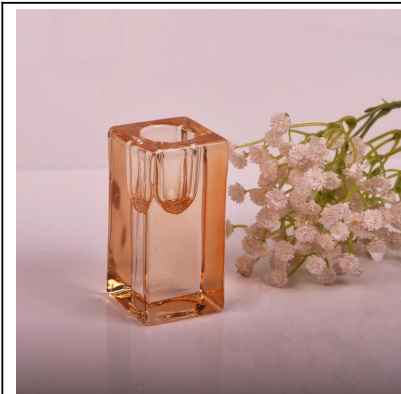

матовые белые стеклянные банки для свечей

Product Details

Номер статьи.	SGLYP17042402
материал	Содовая лаймовое стекло
ремесло	Ручные вертикальные стеклянные подставки для свечей
Время выборки	1. 5 дней, если формы и размеры существуют 2. 15 дней, если вам нужна новая форма и размер
упаковка	Обычная упаковка 24 или 36 шт. В картонной коробке для экспорта картона
Емкость продукта	500 000 ~ 1 000 000 штук в месяц
Доставка	В течение 35 дней после утверждения образца и заказа
Условия оплаты	30% депозит по Т / Т заранее и баланс против В / L копии
Перевозка	По морю, по воздуху, экспресс и агент доставки приемлемо
Характеристика продукта	1. Подходит для использования в пабе, гостинице, ресторанах, домах и т. Д. 2. Профессиональный Q / C для контроля качества 3. Конкурентоспособная цена и качество
Для вашего выбора	1. Стеклянная коробка с логотипом Цвет 2. Ану окрашенный, холодный, гальванизировать, покрасьте лазерную резку для отделки 3. Специальная упаковка как термоусадочная пленка, коробка подарка цвета, коробка подарка белого цвета, etc. 4. Откройте новую форму стекла, дерева, пластика или металла, как вам нравится 5. Различные размеры и формы в соответствии с вашими потребностями

More Product Pictures

Similar Products Link

Office & Sample Room

Factory Show

[Домашняя страница назад](#)