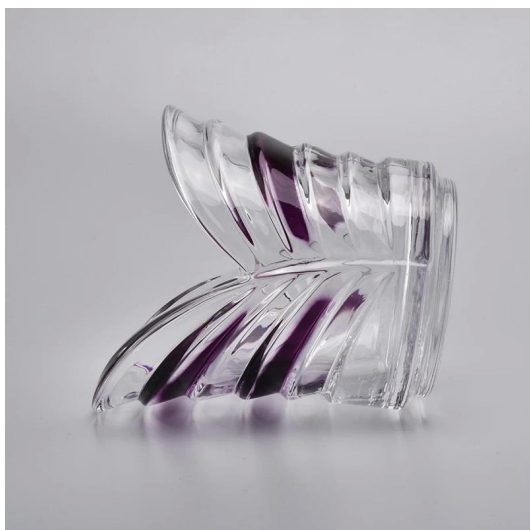

Пункт №: SGHY19101101
Верхний диаметр: 98 мм
Нижний диаметр: 75 мм
Высота: 105мм
Вес: 390 г
Емкость: 160 мл
МОQ: 5000шт
Индивидуальные проекты и различные размеры доступны

С нашей сильной поддержкой наши клиенты быстро растут, от небольших лабораторий до лидеров отрасли.