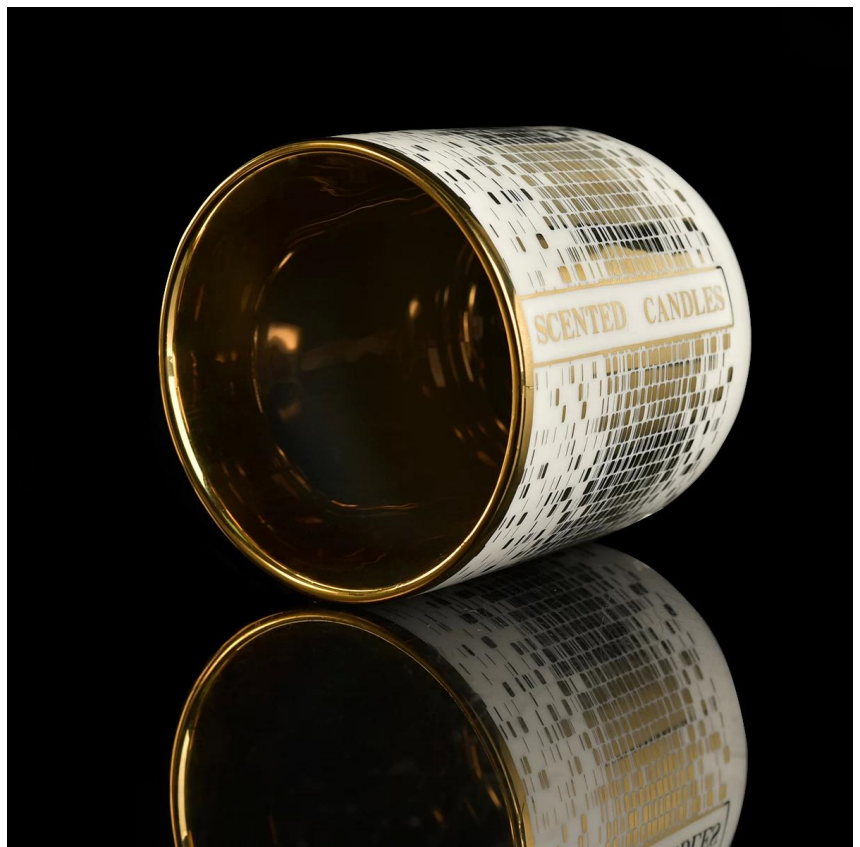

Гибкая конструкция размера может быстро расширяться ваш рынок

Топ диаметр: 88 мм

Нижний диаметр: 80 мм

Высота: 97мм

Вес: 325g

Емкость: 390ml

Мы превращаем ваши идеи в креативные парфюмерные продукты и продаем их на местном рынке.