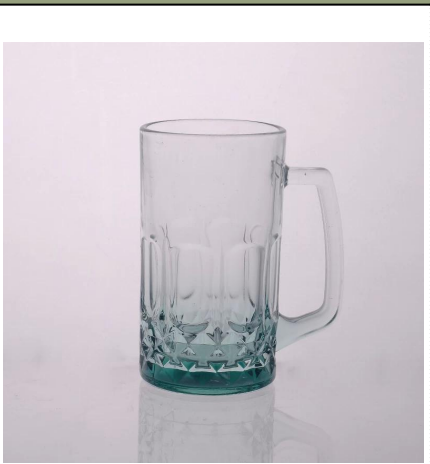

экологичные 350мл кружки и чашки

Product Details

	Итме Нет	SGJD150416016
	Размер	90 * 55 * 100 мм
	Вместимость	348ml
	Материал	Высота белое стекло
	Ремесло	Машина ветром
	Образец	7 дней
	Условия платежа	30% депозит по Т / Т заранее и баланс после показа копию В / L
	Сертификация	Еда Сейф, Посудомоечная машина тест, FDA, LFGB
	Для вашего выбора	1, любой логотип печати на стекле тела 2, любой цвет окрашены, матовое, гальваническое, логотип лазерной для отделки 3, Специальная упаковка, как обручем сокращения, цвет подарочной коробке, коробки и т.д. белого 4, любой формы, размера удовлетворить ваши потребности

More Product Pictures

Similar Products Link

[тиснение кружка пива](#)

[18oz стакан кружка пива](#)

[стекло молока чашку с изображением](#)

Office & Sample Room

Factory Show

Особенности месяца выдувное стекло