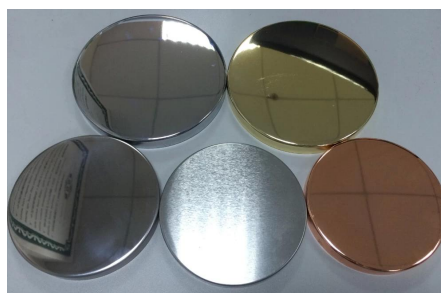

Pictures	Item No.	Size(T:/B:/H:)	Capacity	Weight
		(mm/mm/mm)	ml	g
NO: 310D W: 27mm T: 56mm H: 139mm B: 59mm	SGJB310D	60X59X139mm	/	270g
NO: 1012 W: 20mm T: 65mm H: 153mm B: 59mm	SGJB1012	65X58X153mm	/	309g

Свяжитесь с Кейт.

Skype: суннигласваре033

Мобильный (код приложения): + 86 137 1381 4226

Электронная почта: sales35@sunnyglassware.com

Сопутствующие аксессуары:

Office & Sample Room

Солнечная посуда является ведущим поставщиком свечей в Китае с 1992, нашими емкостями для стеклянной/керамической/бетонной свечи и т. д. и аксессуаров в основном экспорт в США, ЕС, АС более 24 лет. Мы строго с качеством, наша группа по КК проверяет продукты