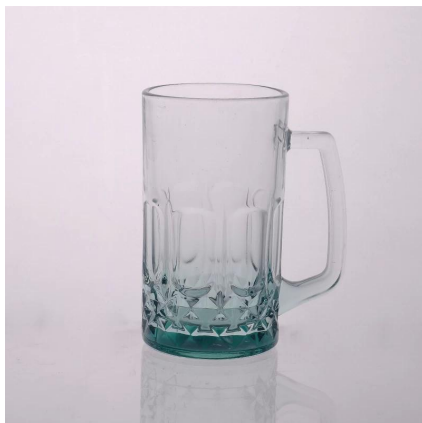

### Product Details

	Item Нет	SGJD150416021
	Размер	80 * 60 * 90мм
	Вместимость	296ml
	Материал	Высота белое стекло
	Ремесло	Машина ветром
	Образец	7 дней
	Условия платежа	30% депозит по Т / Т заранее и баланс после показа копию L / С
	Сертификация	Еда Сейф, Посудомоечная машина тест, FDA, LFGB
	Для вашего выбора	1, любой логотип печати на стекле тела 2, любой цвет окрашены, матовое, гальваническое, логотип лазерной для отделки 3, Специальная упаковка, как обручем сокращения, цвет подарочной коробке, коробки и т.д. белого 4, любой формы, размера удовлетворить ваши потребности

### More Product Pictures

Similar Products Link

[тиснение кружка пива](#)

[18oz стакан кружка пива](#)

[стекло молока чашку с изображением](#)