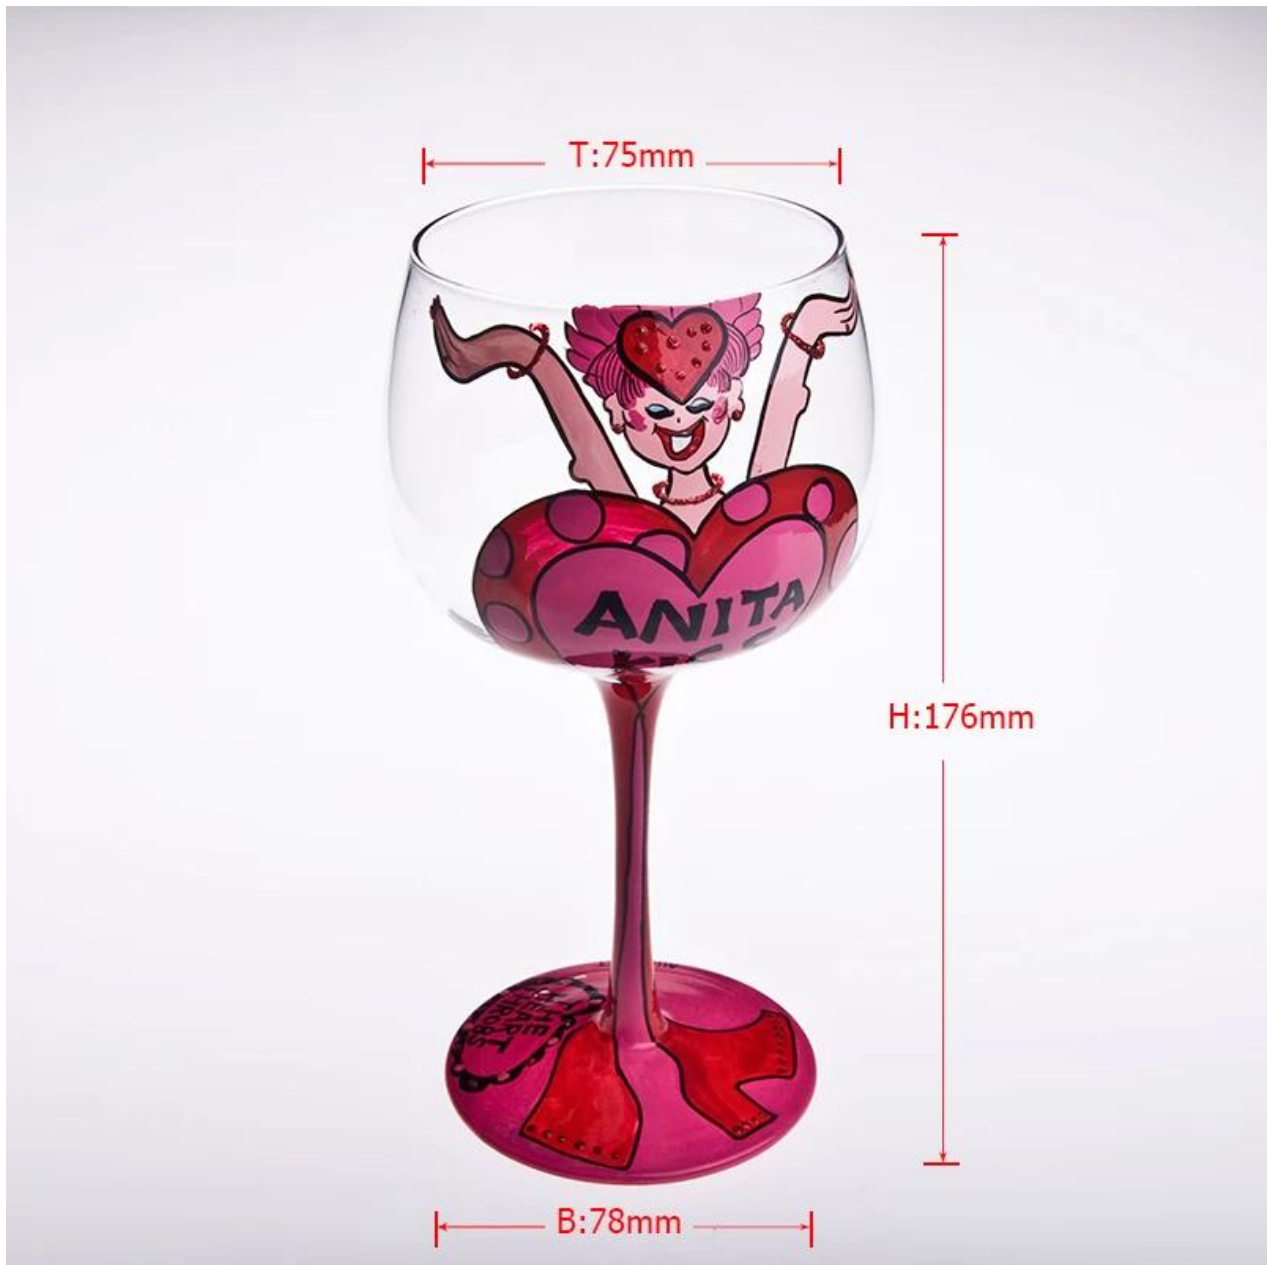

Product detail:

Пункт Нет.	SGCX73
Материал	Высокая белое стекло
Цвет	Ясно
Ремесло	Человек сделал
Образцы раз	1. 5 дней, если на выходе форму и размер стекла 2. 15 дней, если нужно новую форму или размер стекла
Упаковка	Нормальная упаковка, 24or 36pcs в коробке экспорта, коробка с картонной перегородки
Емкость продукта	500000 ~ 1000000 штук в месяц
Срок поставки	В течение 35 дней после образца и порядке, утвержденном
Условия платежа	30% депозит по Т / Т заранее и баланс против экземпляра В / L
Отгрузка	По морю, по воздуху, курьерским и доставку агент является приемлемым
Особенности продукта	1. Ручная 2. Подходит для использоваться в паб, отель, рестораны, гостиница и т.д. 3. Профессиональная Q / C для контроля качества 4. Конкурентоспособная цена и качество 5. Знакомства FDA тест и пищевой
Для вашего выбора	1. Любой логотип печати на стеклянном корпусе 2. Ану цвет окрашены, мороз, гальванических, шаблон лазерного резчика для отделки 3. Специальный пакет как термоусадочной пленкой, цвет подарочной коробке, белый подарочной коробке и т.д. 4. Откройте новый плесень для стекла, дерева, пластика или металла, как вам нравится 5. Различные размеры и формы удовлетворения ваших потребностей

Product show:

Related products:

ручной росписью Маргарита стекла

ручной росписью бокале для мартини

S
SUNNY

Company show:

Часто задаваемые вопросы

Для получения дополнительной информации, пожалуйста, посетите наш веб-сайт: www.okcandle.com