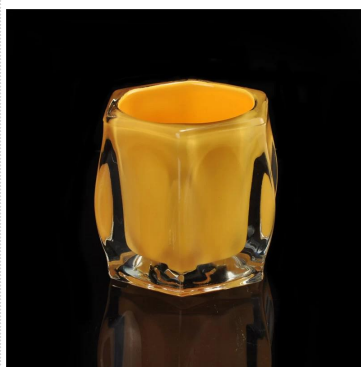

Similar Products Link