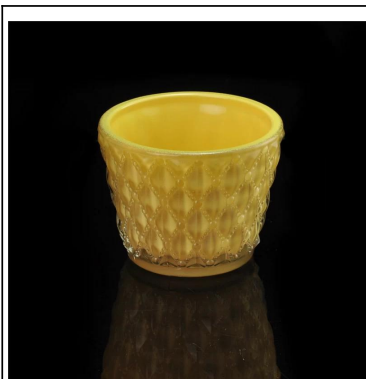

# цилиндр vetical линии цвет материала стекло держатель свечи в Китае

## Product Details

|  |                         |   |
|--|-------------------------|---|
|  | Название предмета       | <a href="#">цилиндр vetical линии цвет материала стекло держатель свечи в Китае</a>   |
|  | Номер предмета.         | SGHY15101707  |
|  | Размер                  | Т: 89 мм * В: 50 мм Н: 88 мм  |
|  | Вес                     | 302g  |
|  | Время образца           | 1,5 дней, чтобы существовать в форме и размеру продуктов<br>2:15 дней, если вам нужна новую форму и размер продуктов  |
|  | Упаковка                | Упаковочные безопасности нормальные 24pcs / 36pcs / 48pcs в коробке и т.д. экспорта с яйцом делителя  |
|  | MOQ                     | 10,000pcs   |
|  | Срок поставки           | В течение 35 дней после заказа подтвердил   |
|  | Условия оплаты          | 30% депозит по Т / Т заранее, баланс после показа копию В / L   |
|  | Характеристика продукта | 1. Высокое качество и конкурентоспособные цены<br>2.Meet FDA, SGS, испытание LFGB т.д.<br>3.Есо людей<br>4.Widely относится к свадьбе, партии, дома, бар и т.д.<br>5.Machine сделал |

## More Product Pictures

Similar Products Link