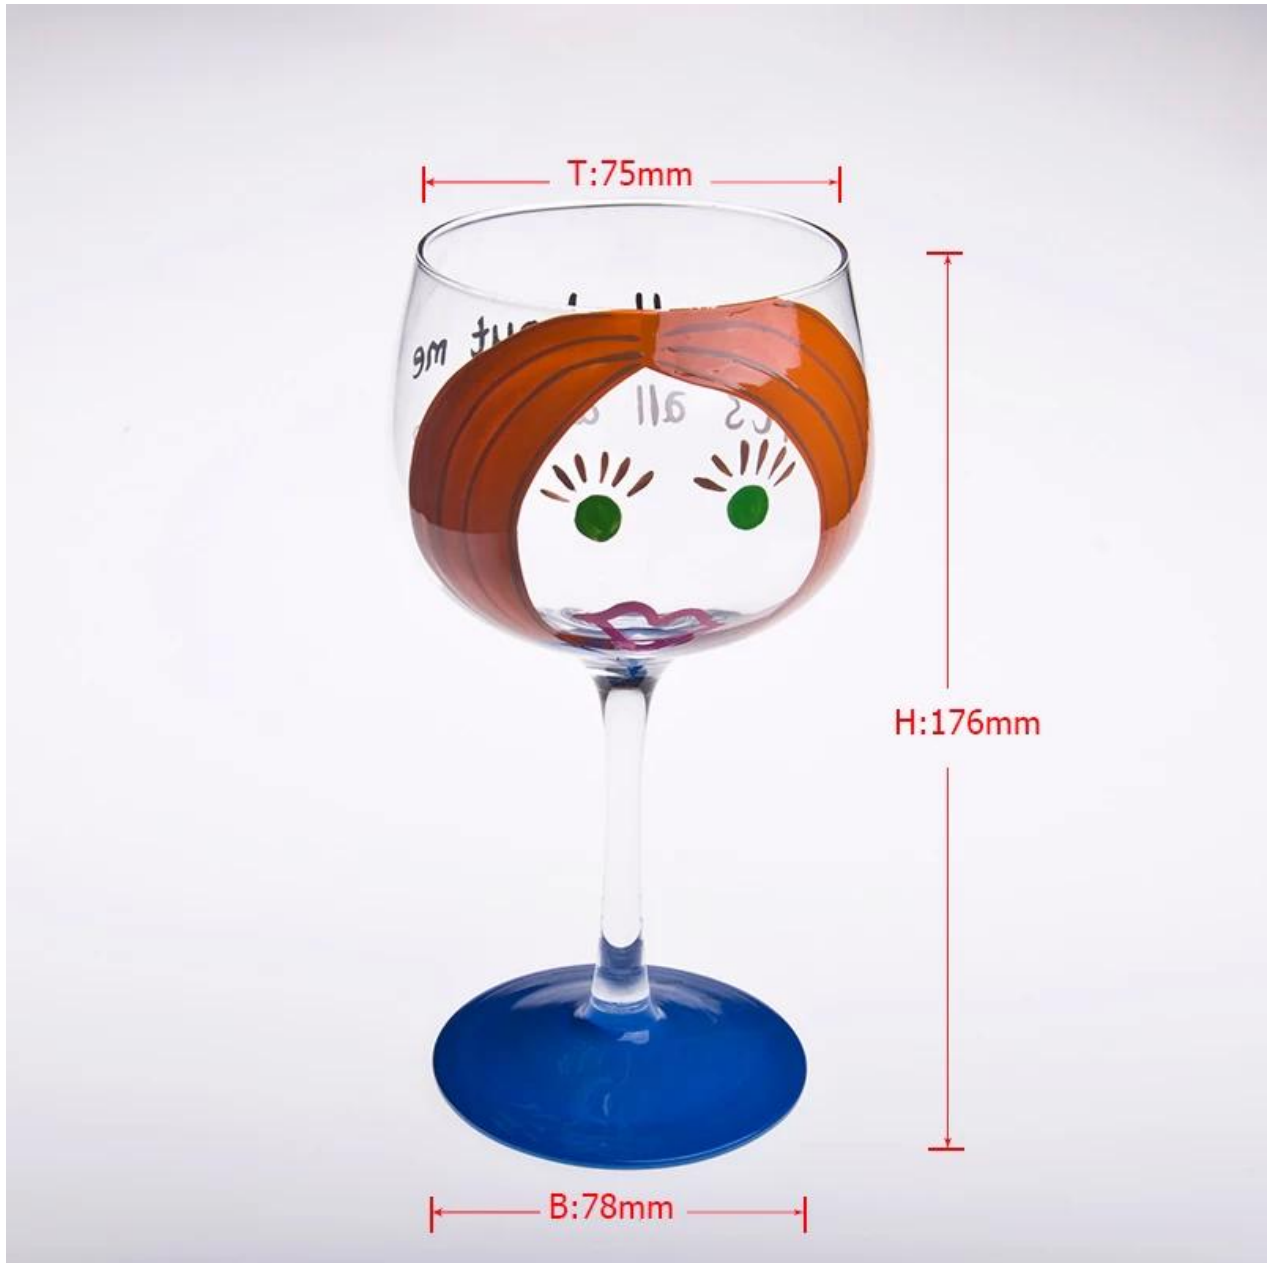

Product detail:

Пункт Нет.	SGCX76
Материал	Высокая белое стекло
Цвет	Ясно
Ремесло	Человек сделал
Образцы раз	1. 5 дней, если на выходе форму и размер стекла 2. 15 дней, если нужно новую форму или размер стекла
Упаковка	Нормальная упаковка, 24or 36pcs в коробке экспорта, коробка с картонной перегородки
Емкость продукта	500000 ~ 1000000 штук в месяц
Срок поставки	В течение 35 дней после образца и порядке, утвержденном
Условия платежа	30% депозит по Т / Т заранее и баланс против экземпляра В / L
Отгрузка	По морю, по воздуху, курьерским и доставку агент является приемлемым
Особенности продукта	1. Ручная 2. Подходит для использоваться в паб, отель, рестораны, гостиница и т.д. 3. Профессиональная Q / C для контроля качества 4. Конкурентоспособная цена и качество 5. Знакомства FDA тест и пищевой
Для вашего выбора	1. Любой логотип печати на стеклянном корпусе 2. Ану цвет окрашены, мороз, гальванических, шаблон лазерного резчика для отделки 3. Специальный пакет как термоусадочной пленкой, цвет подарочной коробке, белый подарочной коробке и т.д. 4. Откройте новый плесень для стекла, дерева, пластика или металла, как вам нравится 5. Различные размеры и формы удовлетворения ваших потребностей

Product show:

ручной росписью Маргарита стекла

ручной росписью бокале для мартини

S
SUNNY

Company show:

Часто задаваемые вопросы

Для получения дополнительной информации, пожалуйста, посетите наш веб-сайт: www.okcandle.com