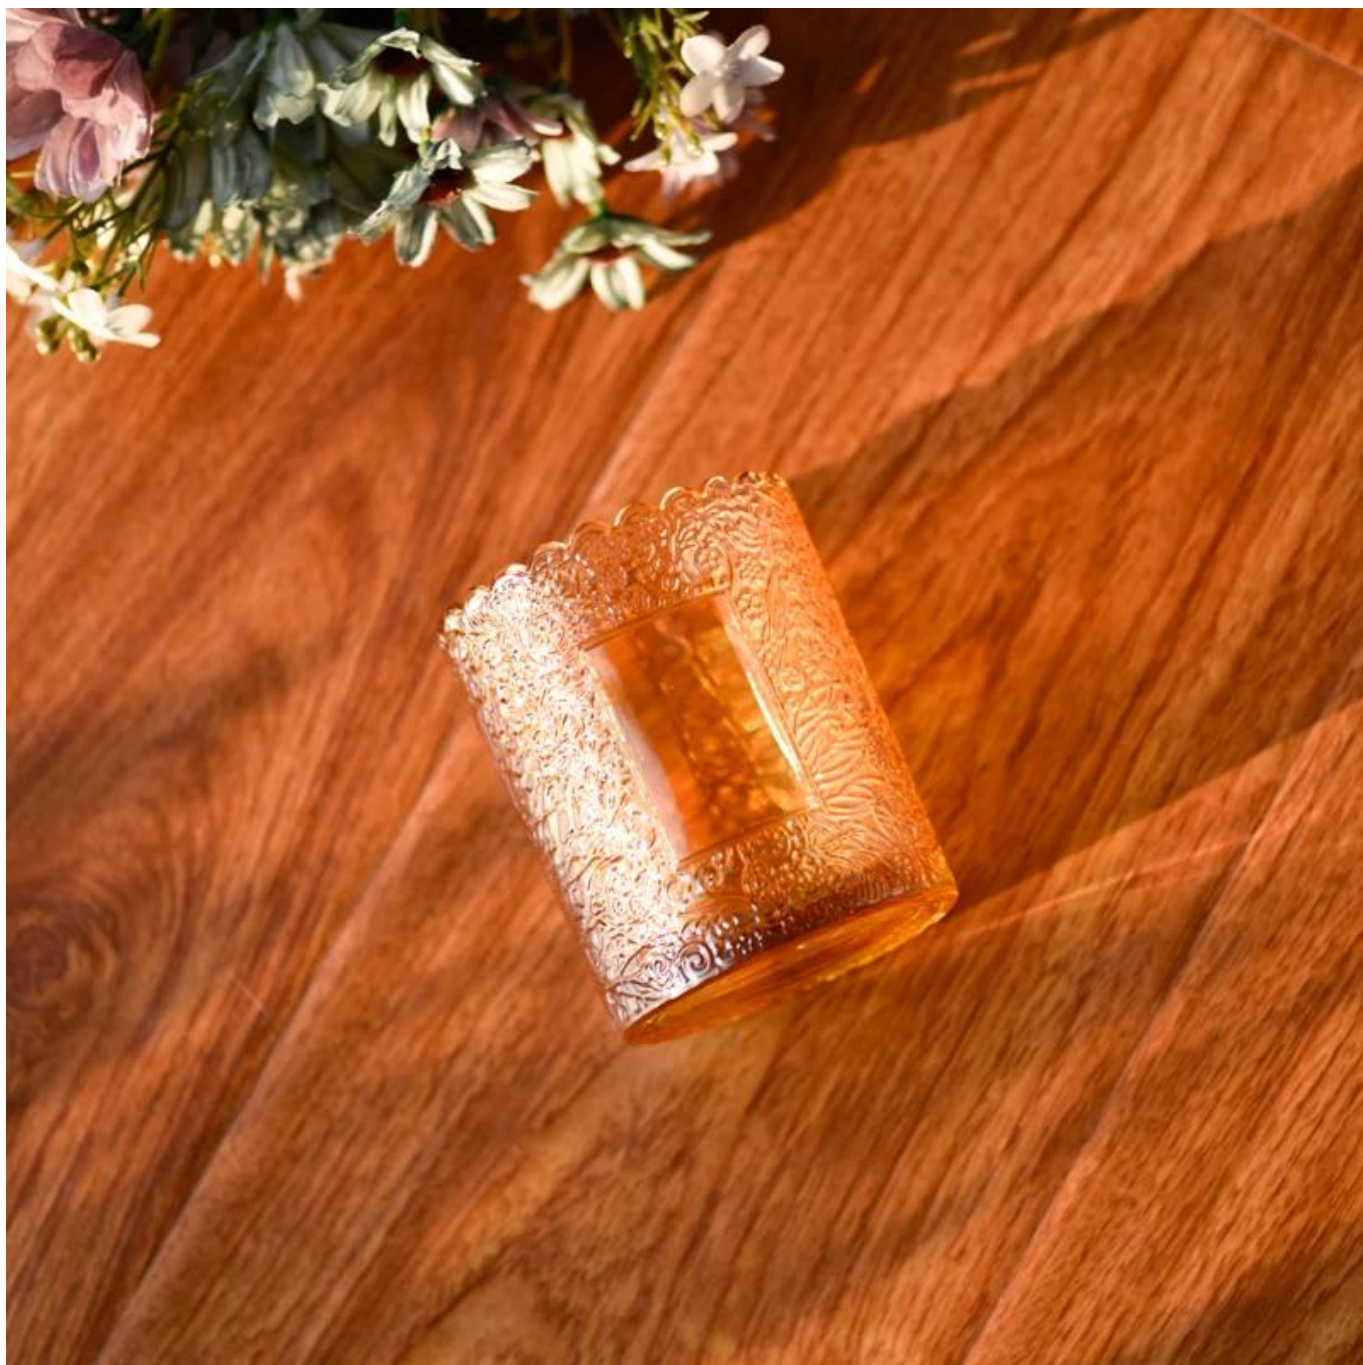

[Почему выбирают Sunny.](#)

---

наименование товара	Пользовательский прозрачный цвет соевый восковая стеклянная банка ароматизированная свеча оптом
Образец время	1. 5 дней, если есть стеклянная форма и размер 2. 15 дней, если вам нужны новые формы и стекло размера
Мера	Предмет: SGKY23110305 Тор Di: 75 мм Нижний Di: 71 мм Высота: 90 мм Вес: 248 г Емкость: 255 мл
Упаковка	Нормальная упаковка, отдельная подарочная коробка, коробка из ПВХ, окна, цветная коробка, белая коробка и т. Д.
Доставка время	В течение 35 дней после того, как выборка и заказ подтвердил
Оплата срок	Заранее на 30% депозит на Т/Т и баланс против копии В/Л
Отправка	По морю, по воздуху, экспресс и ваш судоходной агент приемлемо
Повод использования	Домашний декор, свадебное украшение, свадебные услуги, улучшение украшения