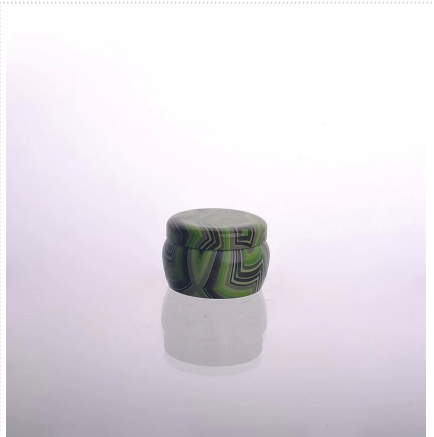

More Product Pictures

Every day is sunny day

Similar Products Link

Every day is sunny day

жесть подсвечник без
покраски

цветной жести
подсвечник

печать держатель жести
свечи

Our Company & Sample Room *Every day is sunny day*