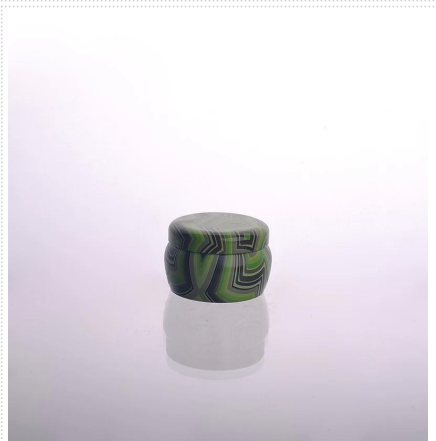

[Similar Products Link](#) *Every day is sunny day*