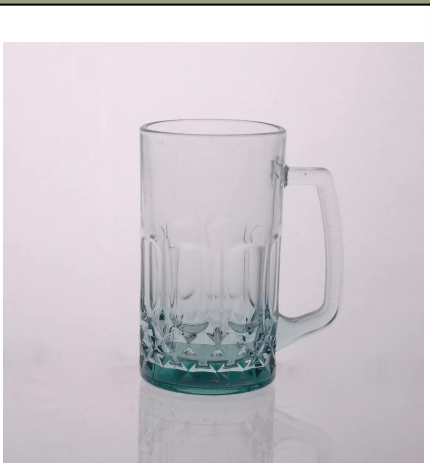

кружка кофе оптовая

Product Details

	Итме Нет	SGYJ15060205
	Размер	72 * 61 * 90мм
	Вместимость	230 мл
	Материал	Высота белое стекло
	Ремесло	Нажатию машина
	Образец	7 дней
	Условия платежа	30% депозит по Т / Т заранее и баланс после показа копию L / С
	Сертификация	Еда Сейф, Посудомоечная машина тест, FDA, LFGB
	Для вашего выбора	1, любой логотип печати на стекле тела 2, любой цвет окрашены, матовое, гальваническое, логотип лазерной для отделки 3, Специальная упаковка, как обручем сокращения, цвет подарочной коробке, коробки и т.д. белого 4, любой формы, размера удовлетворить ваши потребности

More Product Pictures

Similar Products Link

[тиснение кружка пива](#)

[18oz стакан кружка пива](#)

[стекло молока чашку с изображением](#)

Office & Sample Room

Factory Show

Особенности месяца выдувное стекло