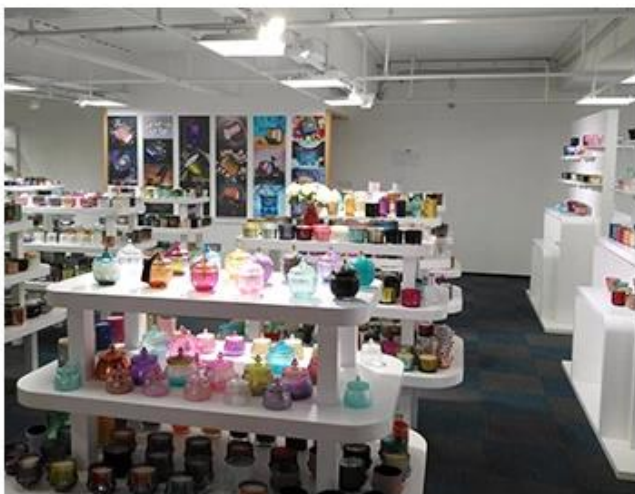

## Пример визуализации помещения

Meiyang Glass предлагает гораздо больше **Комната для образцов Шэньчжэнь имеет 5000 штук** Широкий выбор опций. Он выиграл большую карту [Отзывы клиентов](#). Добро пожаловать в офис Шэньчжэня! Изображение выглядит следующим образом **Только часть наших дизайнерских подсвечников** Добро пожаловать в офис в Шэньчжэне, чтобы найти свою любимую, это принесет вам много сюрпризов, потому что трудно найти другого поставщика в Китае.

# SAMPLE ROOM

---

There are more than 5000 products in  
sample room of Sunny Glassware  
for your reference. No second Co. in China!