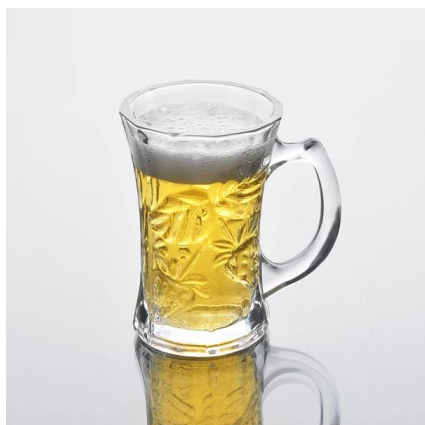

Подробнее:

Пункт №	SZB75
Материал	Высокая белое стекло
Процесс	Машина сделала
Образцы раз	1. 5 дней, если в существуют в форме и размер стекла 2. 15 дней, если необходимо новую форму или размер стекла
Упаковка	Нормальная упаковка, 4 шт в внутренней коробке, 48 шт в коробке
Емкость продукта	500000 ~ 1000000 штук в месяц
Срок поставки	В течение 35 дней после образца и порядке, утвержденном
Условия платежа	30% депозит Т / Т заранее и баланс против экземпляра В / L
Груз	По морю, по воздуху, по экспресс и доставку агент является приемлемым
Особенности продукта	1. Машина сделала стакан для питья с высоким качеством 2. Подходит для использовано в гостинице, дома и т.д. 3. Это эко- 4. Знакомства CE & Amp; Тест FDA & Amp; CA 65 тест
Для вашего выбора	1. Различные конструкции и размеры для выбора 2 Любой цвет окрашены, мороз, гальванических, рисунок лазерная обработка резчик 3. Специальный пакет как обручем сокращения, цвет подарочной коробке, белый подарочной коробке и т.д. 4. Мы имеем эксклюзивные работников для контроля качества 5. Мы имеем профессиональную мастерскую и склад для обеспечения время доставки

Фотография продукта:

Сопутствующие товары:

[высота белое стекло кружки](#)

[чистая вода стеклянную кружку](#)

[Оптовая торговля стеклянной кружке](#)

Компания Показать:

Фабрика Показать:

Для более [стеклянную кружку](http://www.okcandle.com/) или любой изделия из стекла,
пожалуйста, посетите наш веб-сайт: <http://www.okcandle.com/>
Или здесь может помочь вам узнать больше о нас: [Часто задаваемые вопросы](#)