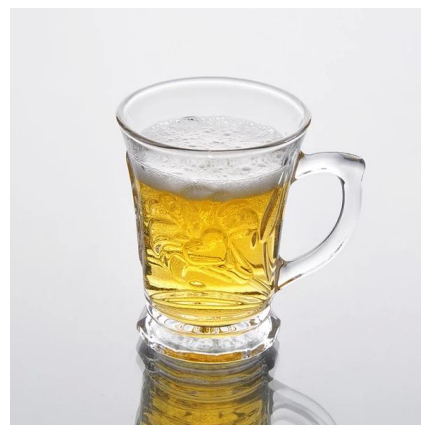

Подробнее:

Пункт №	SZB75
Материал	Высокая белое стекло
Процесс	Машина сделала
Образцы раз	1. 5 дней, если в существуют в форме и размер стекла 2. 15 дней, если необходимо новую форму или размер стекла
Упаковка	Нормальная упаковка, 4 шт в внутренней коробке, 48 шт в коробке
Емкость продукта	500000 ~ 1000000 штук в месяц
Срок поставки	В течение 35 дней после образца и порядке, утвержденном
Условия платежа	30% депозит Т / Т заранее и баланс против экземпляра В / L
Груз	По морю, по воздуху, по экспресс и доставку агент является приемлемым
Особенности продукта	1. Машина сделала стакан для питья с высоким качеством 2. Подходит для использовано в гостинице, дома и т.д. 3. Это эко- 4. Знакомства CE & Amp; Тест FDA & Amp; CA 65 тест
Для вашего выбора	1. Различные конструкции и размеры для выбора 2 Любой цвет окрашены, мороз, гальванических, рисунок лазерная обработка резчик 3. Специальный пакет как обручем сокращения, цвет подарочной коробке, белый подарочной коробке и т.д. 4. Мы имеем эксклюзивные работников для контроля качества 5. Мы имеем профессиональную мастерскую и склад для обеспечения время доставки

Фотография продукта:

Сопутствующие товары:

[высота белое стекло кружки](#)

[чистая вода стеклянную кружку](#)

[Оптовая торговля стеклянной кружке](#)

Компания Показать:

Фабрика Показать:

Для более [стеклянную кружку](http://www.okcandle.com/) или любой изделия из стекла,
пожалуйста, посетите наш веб-сайт: <http://www.okcandle.com/>
Или здесь может помочь вам узнать больше о нас: [Часто задаваемые вопросы](#)