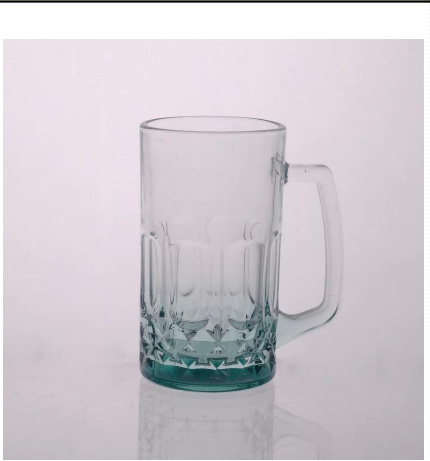

ясно, кофейная чашка

Product Details

	Item Нет	SGYJ15060205
	Размер	72 * 61 * 90мм
	Вместимость	230 мл
	Материал	Высота белое стекло
	Ремесло	Нажатию машина
	Образец	7 дней
	Условия платежа	30% депозит по Т / Т заранее и баланс после показа копию L / С
	Сертификация	Еда Сейф, Посудомоечная машина тест, FDA, LFGB
	Для вашего выбора	1, любой логотип печати на стекле тела 2, любой цвет окрашены, матовое, гальваническое, логотип лазерной для отделки 3, Специальная упаковка, как обручем сокращения, цвет подарочной коробке, коробки и т.д. белого 4, любой формы, размера удовлетворить ваши потребности

More Product Pictures

Similar Products Link

[тиснение кружка пива](#)

[18oz стакан кружка пива](#)

[стекло молока чашку с изображением](#)

Office & Sample Room

Factory Show

Особенности месяца выдувное стекло