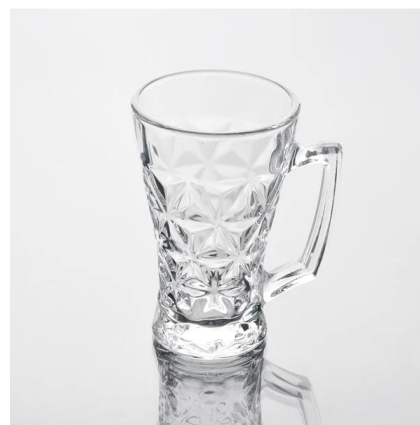

Подробнее:

Пункт Нет.	SG8512
Материал	Высокая белое стекло
Процесс	Ручная
Образцы раз	1. 5 дней, если на существует в форме и размер стекла 2. 15 дней, если нужно новую форму или размер стекла
Упаковка	Нормальная упаковка, 4 шт на внутреннем поле, 48 шт в коробке
Емкость продукта	500000 ~ 1000000 штук в месяц
Срок поставки	В течение 35 дней после образца и порядке, утвержденном
Условия платежа	30% депозит по Т / Т заранее и баланс против экземпляра В / L
Отгрузка	По морю, по воздуху, курьерским и доставку агент является приемлемым
Особенности продукта	1. Ручная стакан для питья с высоким качеством 2. Подходит для использоваться в отель, дом и т.д. 3. Это экологичный 4. Знакомства CE & ампер; Тест FDA & ампер; CA 65 тест
Для вашего выбора	1. Различные конструкции и размеры для выбора 2. Апу цвет окрашены, мороз, гальванических, картина лазерная обработка резчик 3. Специальный пакет как термоусадочной пленкой, цвет подарочной коробке, белый подарочной коробке и т.д. 4. У нас есть эксклюзивные работников для контроля качества 5. У нас есть профессиональный семинар и склад для обеспечения время доставки

Фотография продукта:

Похожие продукты:

[высота белого стекла кружка](#)

[чистая вода стекла кружка](#)

[оптовая стекло кружки](#)

Компания Show:

Фабрика Показать:

Для более **стекло кружки** или любой посуды,
пожалуйста, посетите наш веб-сайт: <http://www.okcandle.com/>
Или здесь может помочь вам узнать больше о нас: **Часто задаваемые вопросы**