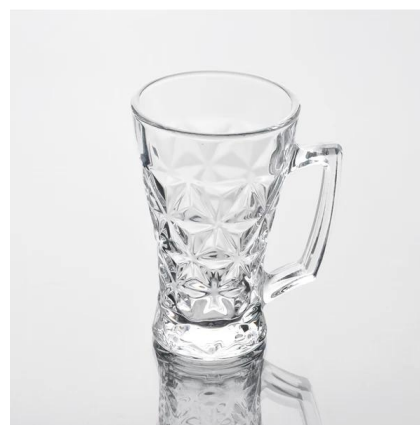

## Подробнее:

Пункт Нет.	SG0920117
Материал	Высокая белое стекло
Процесс	Машина сделала
Образцы раз	1. 5 дней, если на существует в форме и размер стекла 2. 15 дней, если нужно новую форму или размер стекла
Упаковка	Нормальная упаковка, 6 шт в внутренней коробке, 72 шт в коробке
Емкость продукта	500000 ~ 1000000 штук в месяц
Срок поставки	В течение 35 дней после образца и порядке, утвержденном
Условия платежа	30% депозит по Т / Т заранее и баланс против экземпляра В / L
Отгрузка	По морю, по воздуху, курьерским и доставку агент является приемлемым
Особенности продукта	1. Машина сделала <b>стакан для питья</b> с высоким качеством 2. Подходит для использоваться в отель, дом и т.д. 3. Это экологичный 4. Знакомства CE & ампер; Тест FDA & ампер; CA 65 тест
Для вашего выбора	1. Различные конструкции и размеры для выбора 2. Апу цвет окрашены, мороз, гальванических, картина лазерная обработка резчик 3. Специальный пакет как термоусадочной пленкой, цвет подарочной коробке, белый подарочной коробке и т.д. 4. У нас есть эксклюзивные работников для контроля качества 5. У нас есть профессиональный семинар и склад для обеспечения время доставки

## Фотография продукта:

**Похожие продукты:**

[высота белого стекла кружка](#)

[чистая вода стекла кружка](#)

[оптовая стекло кружки](#)

**Компания Show:**

**Фабрика Показать:**

Для более **стекло кружки** или любой посуды,  
пожалуйста, посетите наш веб-сайт: <http://www.okcandle.com/>  
Или здесь может помочь вам узнать больше о нас: **Часто задаваемые вопросы**