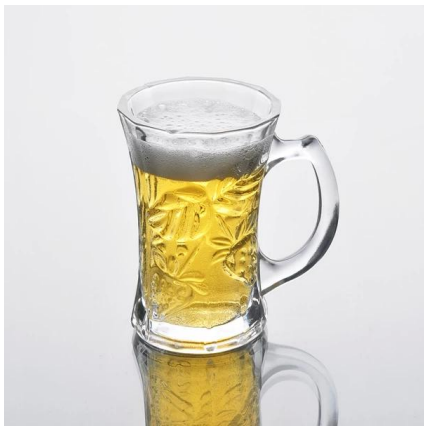

Product detail:

Пункт №	SZB33
Материал	Высокая белое стекло
Процесс	Машина сделала
Образцы раз	1. 5 дней, если в существуют в форме и размер стекла 2. 15 дней, если необходимо новую форму или размер стекла
Упаковка	Нормальная упаковка, 4 шт в внутренней коробке, 48 шт в коробке
Емкость продукта	500000 ~ 1000000 штук в месяц
Срок поставки	В течение 35 дней после образца и порядке, утвержденном
Условия платежа	30% депозит Т / Т заранее и баланс против экземпляра В / L
Груз	По морю, по воздуху, по экспресс и доставку агент является приемлемым
Особенности продукта	1. Машина сделала стакан для питья с высоким качеством 2. Подходит для использовано в гостинице, дома и т.д. 3. Это эко- 4. Знакомства CE & Amp; Тест FDA & Amp; CA 65 тест
Для вашего выбора	1. Различные конструкции и размеры для выбора 2 Любой цвет окрашены, мороз, гальванических, рисунок лазерная обработка резчик 3. Специальный пакет как обручем сокращения, цвет подарочной коробке, белый подарочной коробке и т.д. 4. У нас есть эксклюзивные работников для контроля качества 5. Мы имеем профессиональную мастерскую и склад для обеспечения время доставки

Product show:

Related products:

[высота белое стекло кружки](#)

[чистая вода стеклянную кружку](#)

[Оптовая торговля стеклянной кружке](#)

Company show:

пожалуйста, посетите наш веб-сайт: <http://www.okcandle.com/>