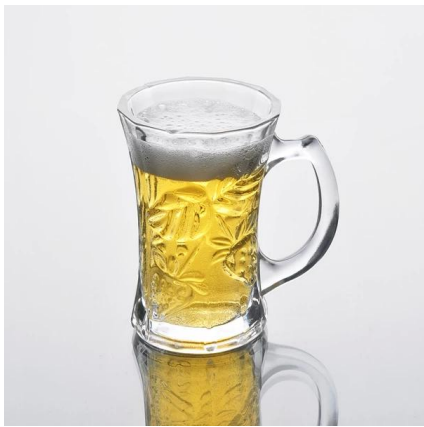

Product detail:

Пункт №	SZB31
Материал	Высокая белое стекло
Процесс	Машина сделала
Образцы раз	1. 5 дней, если в существуют в форме и размер стекла 2. 15 дней, если необходимо новую форму или размер стекла
Упаковка	Нормальная упаковка, 4 шт в внутренней коробке, 48 шт в коробке
Емкость продукта	500000 ~ 1000000 штук в месяц
Срок поставки	В течение 35 дней после образца и порядке, утвержденном
Условия платежа	30% депозит Т / Т заранее и баланс против экземпляра В / L
Груз	По морю, по воздуху, по экспресс и доставку агент является приемлемым
Особенности продукта	1. Машина сделала стакан для питья с высоким качеством 2. Подходит для использовано в гостинице, дома и т.д. 3. Это эко- 4. Знакомства CE & Amp; Тест FDA & Amp; CA 65 тест
Для вашего выбора	1. Различные конструкции и размеры для выбора 2 Любой цвет окрашены, мороз, гальванических, рисунок лазерная обработка резчик 3. Специальный пакет как обручем сокращения, цвет подарочной коробке, белый подарочной коробке и т.д. 4. У нас есть эксклюзивные работников для контроля качества 5. Мы имеем профессиональную мастерскую и склад для обеспечения время доставки

Product show:

Related products:

[высота белое стекло кружки](#)

[чистая вода стеклянную кружку](#)

[Оптовая торговля стеклянной кружке](#)

Company show:

пожалуйста, посетите наш веб-сайт: <http://www.okcandle.com/>