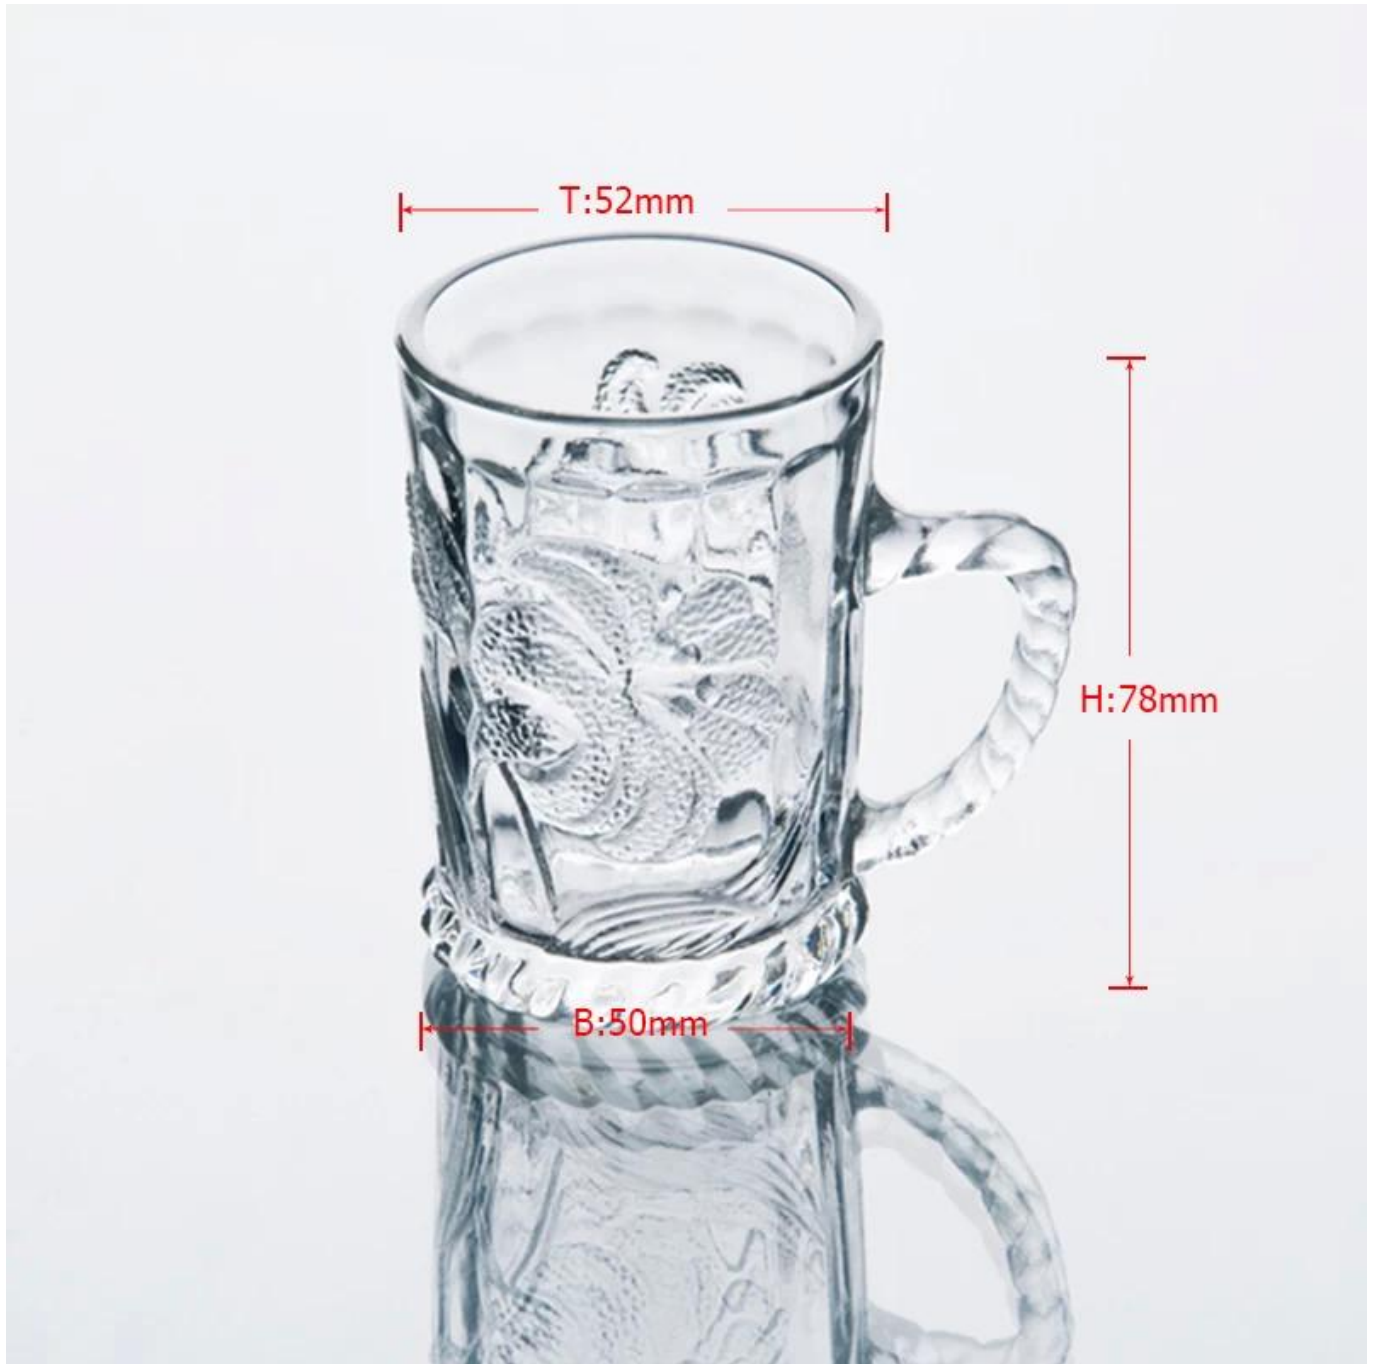

Product detail:

Пункт №	SZB20
Материал	Высокая белое стекло
Процесс	Машина сделала
Образцы раз	1. 5 дней, если в существуют в форме и размер стекла 2. 15 дней, если необходимо новую форму или размер стекла
Упаковка	Нормальная упаковка, 4 шт в внутренней коробке, 48 шт в коробке
Емкость продукта	500000 ~ 1000000 штук в месяц
Срок поставки	В течение 35 дней после образца и порядке, утвержденном
Условия платежа	30% депозит Т / Т заранее и баланс против экземпляра В / L
Груз	По морю, по воздуху, по экспресс и доставку агент является приемлемым
Особенности продукта	1. Машина сделала стакан для питья с высоким качеством 2. Подходит для использовано в гостинице, дома и т.д. 3. Это эко- 4. Знакомства CE & Amp; Тест FDA & Amp; CA 65 тест
Для вашего выбора	1. Различные конструкции и размеры для выбора 2. Любой цвет окрашены, мороз, гальванических, рисунок лазерная обработка резчик 3. Специальный пакет как обручем сокращения, цвет подарочной коробке, белый подарочной коробке и т.д. 4. Мы имеем эксклюзивные работников для контроля качества 5. Мы имеем профессиональную мастерскую и склад для обеспечения время доставки

Product show:

Related products:

A banner with a green background featuring a blurred image of leaves. On the left is the 'SUNNY' logo, which consists of a stylized green 'S' inside a square frame above the word 'SUNNY' in a bold, sans-serif font. To the right of the logo, the text 'Related products:' is written in a blue, outlined, sans-serif font.