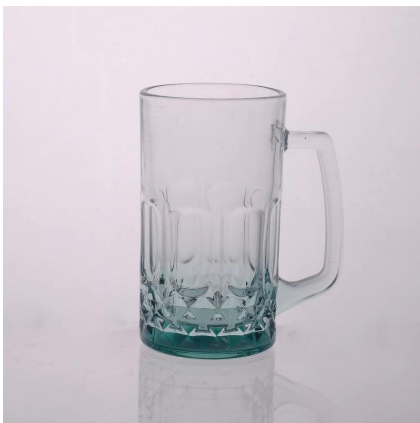

ясно, стакан пива кружка пива

Product Details

Item Нет	SGJD150416028
Размер	80 * 80 * 143 мм
Вместимость	492ml
Материал	Высота белое стекло
Ремесло	Машина ветром
Образец	7 дней
Условия платежа	30% депозит по Т / Т заранее и баланс после показа копию L / С
Сертификация	Еда Сейф, Посудомоечная машина тест, FDA, LFGB
Для вашего выбора	1, любой логотип печати на стекле тела 2, любой цвет окрашены, матовое, гальваническое, логотип лазерной для отделки 3, Специальная упаковка, как обручем сокращения, цвет подарочной коробке, коробки и т.д. белого 4, любой формы, размера удовлетворить ваши потребности

More Product Pictures

Similar Products Link

[тиснение кружка пива](#)

[18oz стакан кружка пива](#)

[стекло молока чашку с изображением](#)

Office & Sample Room

Factory Show

Особенности месяца выдувное стекло