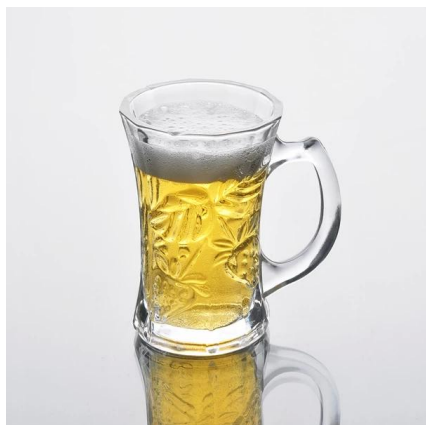

## Подробнее:

Пункт №	SGK37P
Материал	Высокая белое стекло
Процесс	Машина сделала
Образцы раз	1. 5 дней, если в существуют в форме и размер стекла 2. 15 дней, если необходимо новую форму или размер стекла
Упаковка	Нормальная упаковка, 4 шт в внутренней коробке, 48 шт в коробке
Емкость продукта	500000 ~ 1000000 штук в месяц
Срок поставки	В течение 35 дней после образца и порядке, утвержденном
Условия платежа	30% депозит Т / Т заранее и баланс против экземпляра В / L
Груз	По морю, по воздуху, по экспресс и доставку агент является приемлемым
Особенности продукта	1. Машина сделала <b>стакан для питья</b> с высоким качеством 2. Подходит для использовано в гостинице, дома и т.д. 3. Это эко- 4. Знакомства CE & Amp; Тест FDA & Amp; CA 65 тест
Для вашего выбора	1. Различные конструкции и размеры для выбора 2 Любой цвет окрашены, мороз, гальванических, рисунок лазерная обработка резчик 3. Специальный пакет как обручем сокращения, цвет подарочной коробке, белый подарочной коробке и т.д. 4. Мы имеем эксклюзивные работников для контроля качества 5. Мы имеем профессиональную мастерскую и склад для обеспечения время доставки

## Фотография продукта:

**Сопутствующие товары:**

[высота белое стекло кружки](#)

[чистая вода стеклянную кружку](#)

[Оптовая торговля стеклянной кружке](#)

**Компания Показать:**

**Фабрика Показать:**

Для более [стеклянную кружку](#) или любой изделия из стекла,  
пожалуйста, посетите наш веб-сайт: <http://www.okcandle.com/>  
Или здесь может помочь вам узнать больше о нас: [Часто задаваемые вопросы](#)