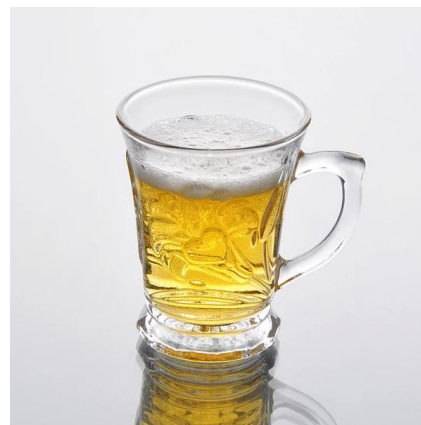

## Подробнее:

Пункт №	SGK37P
Материал	Высокая белое стекло
Процесс	Машина сделала
Образцы раз	1. 5 дней, если в существуют в форме и размер стекла 2. 15 дней, если необходимо новую форму или размер стекла
Упаковка	Нормальная упаковка, 4 шт в внутренней коробке, 48 шт в коробке
Емкость продукта	500000 ~ 1000000 штук в месяц
Срок поставки	В течение 35 дней после образца и порядке, утвержденном
Условия платежа	30% депозит Т / Т заранее и баланс против экземпляра В / L
Груз	По морю, по воздуху, по экспресс и доставку агент является приемлемым
Особенности продукта	1. Машина сделала <b>стакан для питья</b> с высоким качеством 2. Подходит для использовано в гостинице, дома и т.д. 3. Это эко- 4. Знакомства CE & Amp; Тест FDA & Amp; CA 65 тест
Для вашего выбора	1. Различные конструкции и размеры для выбора 2 Любой цвет окрашены, мороз, гальванических, рисунок лазерная обработка резчик 3. Специальный пакет как обручем сокращения, цвет подарочной коробке, белый подарочной коробке и т.д. 4. Мы имеем эксклюзивные работников для контроля качества 5. Мы имеем профессиональную мастерскую и склад для обеспечения время доставки

## Фотография продукта:

**Сопутствующие товары:**

[высота белое стекло кружки](#)

[чистая вода стеклянную кружку](#)

[Оптовая торговля стеклянной кружке](#)

**Компания Показать:**

**Фабрика Показать:**

Для более [стеклянную кружку](#) или любой изделия из стекла,  
пожалуйста, посетите наш веб-сайт: <http://www.okcandle.com/>  
Или здесь может помочь вам узнать больше о нас: [Часто задаваемые вопросы](#)