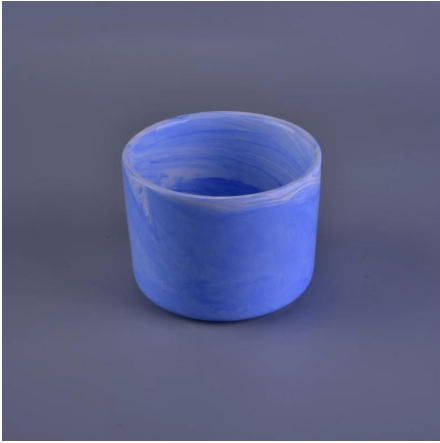

More Product Pictures

[Similar Products Link](#)

Office & Sample Room

[Шэньжэнь Солнечный стеклянная посуда Co., Ltd](#) была основана в 1992. Мы были в этой отрасли области на протяжении более 20 лет, как профессиональным производителем, мы специализируемся на проектировании изделия из стекла, изготовление стеклянной посуды, а также экспорт. наш продукты линии варьируются от ручной работы к машине сделал. Мы уже произведенные обильные продукты, такие как [стеклянный стакан](#), [боросиликатного стекла](#), [выстрелил из стекла](#), [вазы](#), [чаши](#), [подсвечник](#), [рюмки](#), [пепельницы](#), [tableware](#), [drinking glass](#) и т.д., все ежедневное использование стеклянной посуды, в общей сложности Есть более чем 4000 различных стилей. У нас есть отличный проектная группа для инновационного создания продукта и строгого контроля качества Термины сбывания для качества assurance. OEM / ODM service поддерживаются как Что ж.