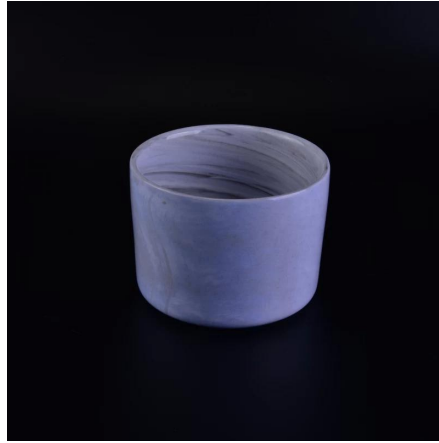

More Product Pictures

[Similar Products Link](#)

Office & Sample Room

[Шэньжэнь Солнечный стеклянная посуда Co., Ltd](#) была основана в 1992. Мы были в этой отрасли области на протяжении более 20 лет, как профессиональным производителем, мы специализируемся на проектировании изделия из стекла, изготовление стеклянной посуды, а также экспорт. наш продукты линии варьируются от ручной работы к машине сделал. Мы уже произведенные обильные продукты, такие как [стеклянный стакан](#), [боросиликатного стекла](#), [выстрелил из стекла](#), [вазы](#), [чаши](#), [подсвечник](#), [рюмки](#), [пепельницы](#), [tableware](#), [drinking glass](#) и т.д., все ежедневное использование стеклянной посуды, в общей сложности Есть более чем 4000 различных стилей. У нас есть отличный проектная группа для инновационного создания продукта и строгого контроля качества Термины сбывания для качества assurance. OEM / ODM service поддерживаются как Что ж.