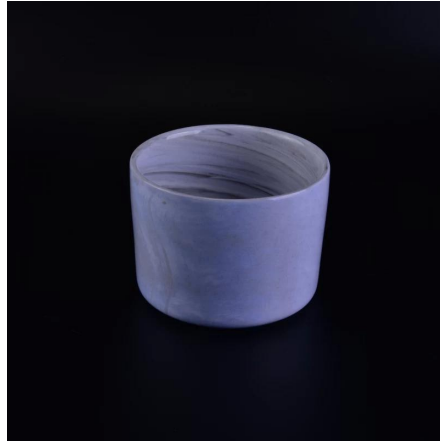

More Product Pictures

Similar Products Link

Office & Sample Room

[Шэньжэнь Солнечный стеклянная посуда Co., Ltd](#) была основана в 1992. Мы были в этой отрасли области на протяжении более 20 лет, как профессиональным производителем, мы специализируемся на проектировании изделия из стекла, изготовление стеклянной посуды, а также экспорт. наш продукты линии варьируются от ручной работы к машине сделал. Мы уже произведенные обильные продукты, такие как [стеклянный стакан](#), [боросиликатного стекла](#), [выстрелил из стекла](#), [вазы](#), [чаши](#), [подсвечник](#), [рюмки](#), [пепельницы](#), [tableware](#), [drinking glass](#) и т.д., все ежедневное использование стеклянной посуды, в общей сложности Есть более чем 4000 различных стилей. У нас есть отличный проектная группа для инновационного создания продукта и строгого контроля качества Термины сбывания для качества assurance. OEM / ODM service поддерживаются как Что ж.