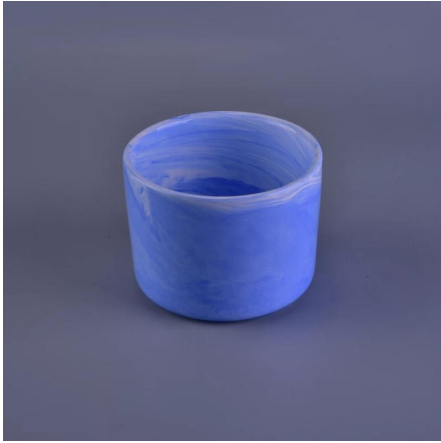

More Product Pictures

Similar Products Link

Office & Sample Room

[Шэньжэнь Солнечный стеклянная посуда Co., Ltd](#) была основана в 1992. Мы были в этой отрасли области на протяжении более 20 лет, как профессиональным производителем, мы специализируемся на проектировании изделия из стекла, изготовление стеклянной посуды, а также экспорт. наш продукты линии варьируются от ручной работы к машине сделал. Мы уже произведенные обильные продукты, такие как [стеклянный стакан](#), [боросиликатного стекла](#), [выстрелил из стекла](#), [вазы](#), [чаши](#), [подсвечник](#), [рюмки](#), [пепельницы](#), [tableware](#), [drinking glass](#) и т.д., все ежедневное использование стеклянной посуды, в общей сложности Есть более чем 4000 различных стилей. У нас есть отличный проектная группа для инновационного создания продукта и строгого контроля качества Термины сбывания для качества assurance. OEM / ODM service поддерживаются как Что ж.