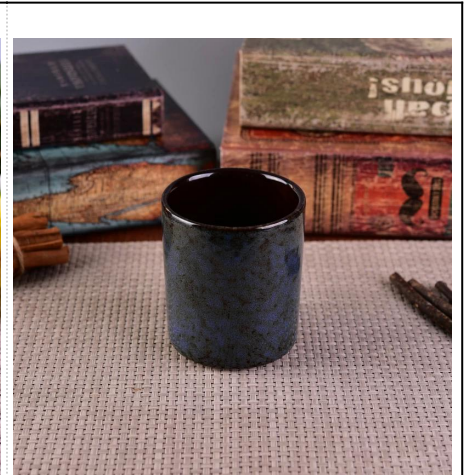

### Использование продукта

- 
1. Керамические держатели candle можно использовать в украшении венчания, домашнем украшении, партии, ест банкета,
  2. Этот свечной контейнер очень хорош как великолепный центр для события
  3. Керамические банки для свечи могут украсить ваши помещения и на открытом воздухе этим Bling bling Transmutation Glaze Home Decoration Ceramic Candle Holder.
  4. Керамический сосуд для свечи Является прекрасным подарком как домашнее хозяйство и другие события.

## More Product Pictures

[Similar Products Link](#)