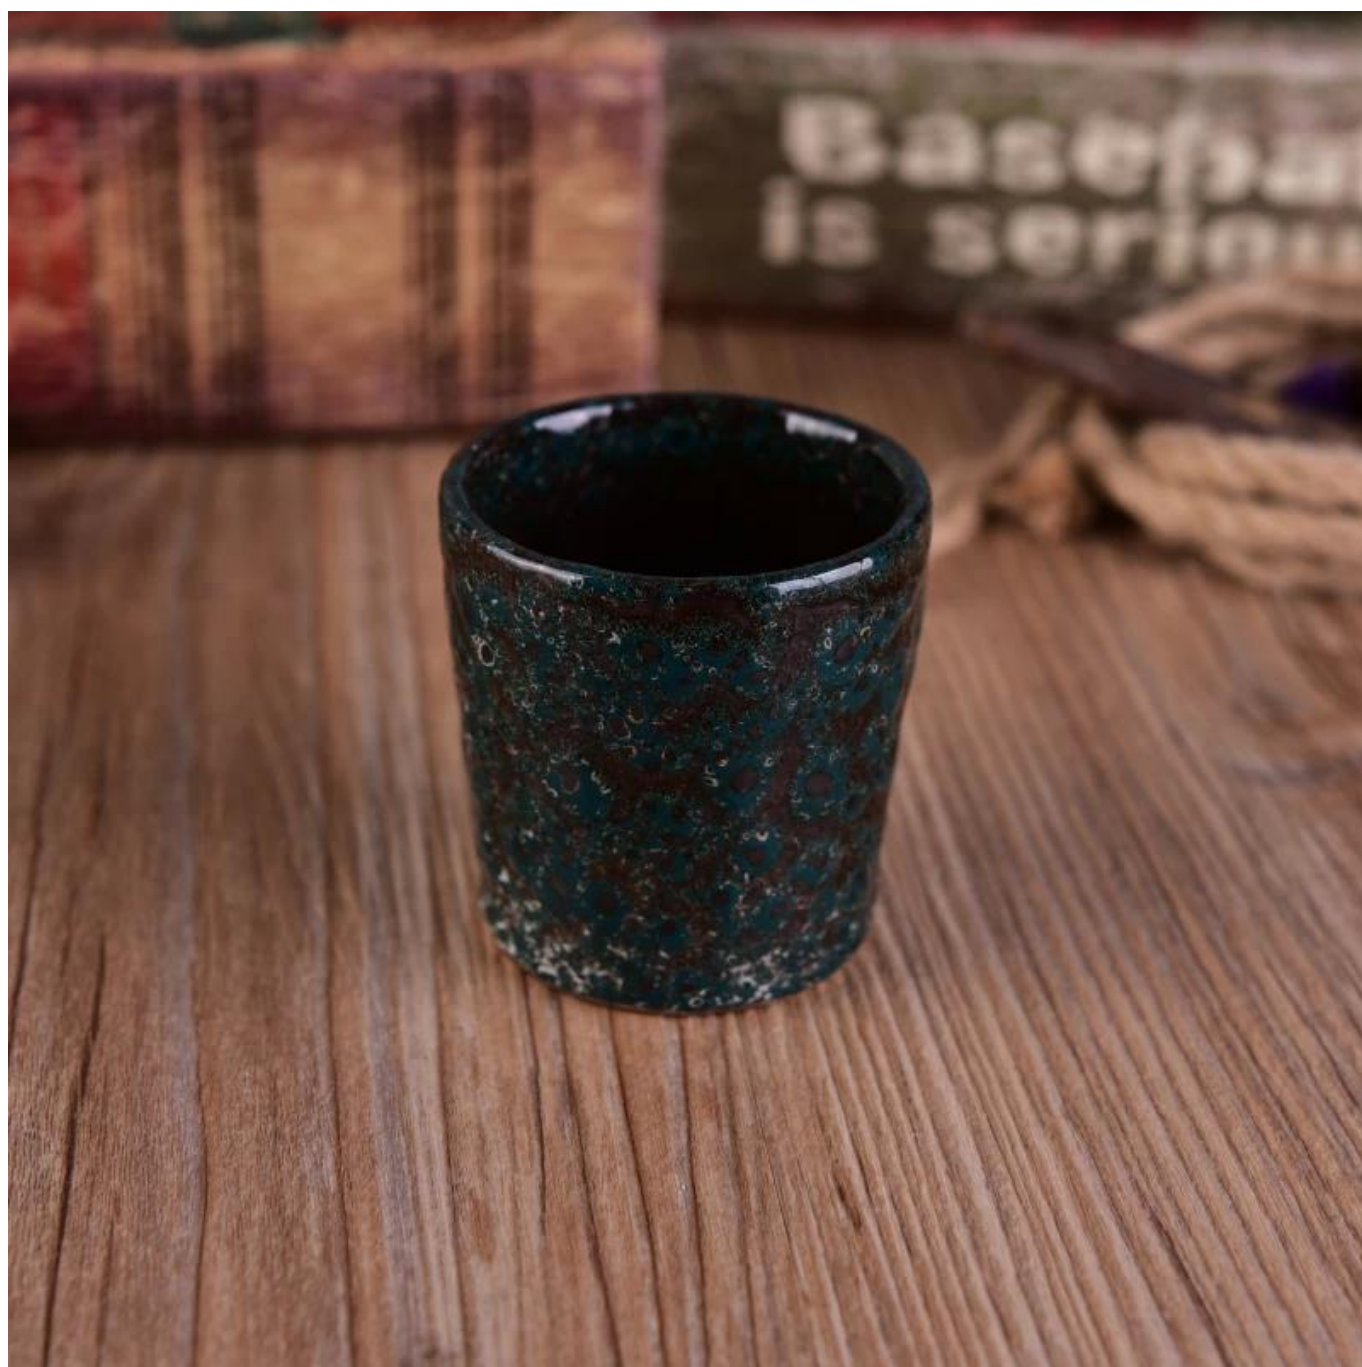

1. ---
1. Керамические держатели candle можно использовать в украшении венчания, домашнем украшении, партии, ест банкета,
  2. Этот свечной контейнер очень хорош как великолепный центр для события
  3. Керамические банки для свечи могут украсить ваши помещения и на открытом воздухе этим Bling bling Transmutation Glaze Home Decoration Ceramic Candle Holder.
  4. Керамический сосуд для свечи Является прекрасным подарком как домашнее хозяйство и другие события.

More Product Pictures