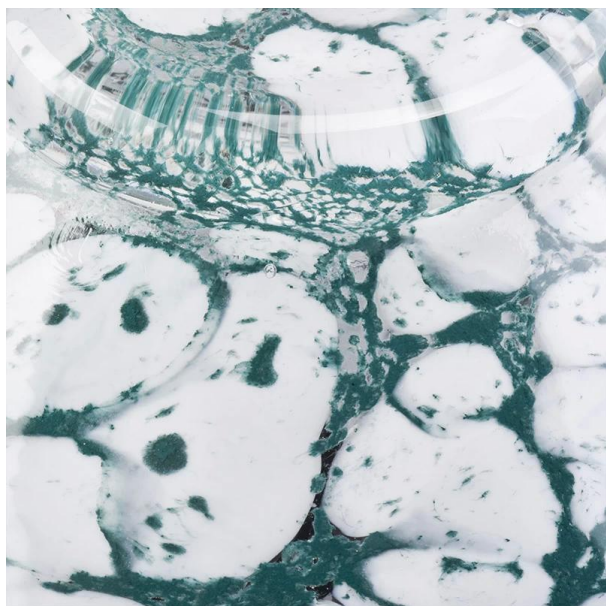

Гибкий размерный дизайн позволяет вашему рынку быстро расти

Верхний диаметр: 73 мм
Нижний диаметр: 83 мм
Высота: 98мм
Макс диаметр: 85 мм
Вес: 405 г
Емкость: 277 мл

Индивидуальные проекты и различные размеры доступны

С нашей сильной поддержкой наши клиенты быстро растут, от небольших лабораторий до лидеров отрасли.

Сцена жизни

- , Кофе или бар
- , Идеально подходит для семей, отелей или садов
- , Сладкий любовный подарок
- , Каждый ремонт