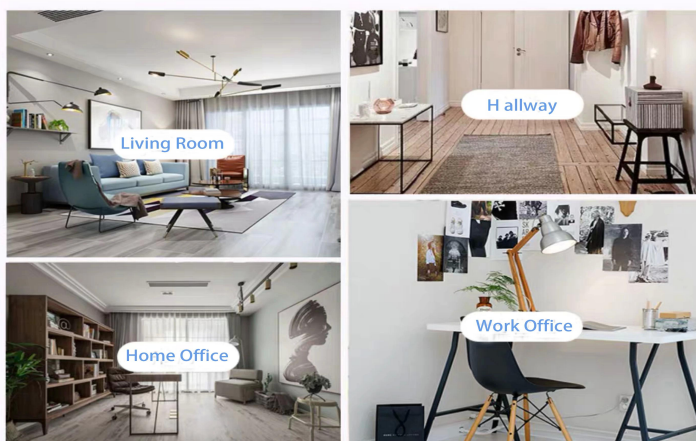

Сцена жизни

- , Кофе или бар
- , Идеально подходит для семей, отелей или садов
- , Сладкий любовный подарок
- , Каждый ремонт

Range of the application

Office & Sample Room

Мы приобрели международный офис площадью 1800 квадратных метров в Шэньчжэне.

Образец комнаты дисплей

Meiyang Glass - это больше, чем просто **Шэньчжэнь образец комнаты имеет 5000 штук** Широкий выбор опций. Он выиграл большую карту [Отзывы клиентов](#). Добро пожаловать в офис Шэньчжэня! Изображение выглядит следующим образом **Просто часть нашего дизайна подсвечников** Добро пожаловать в офис в Шэньчжэне, чтобы найти свою любимую, это принесет вам много сюрпризов, потому что трудно найти такого другого поставщика в Китае.