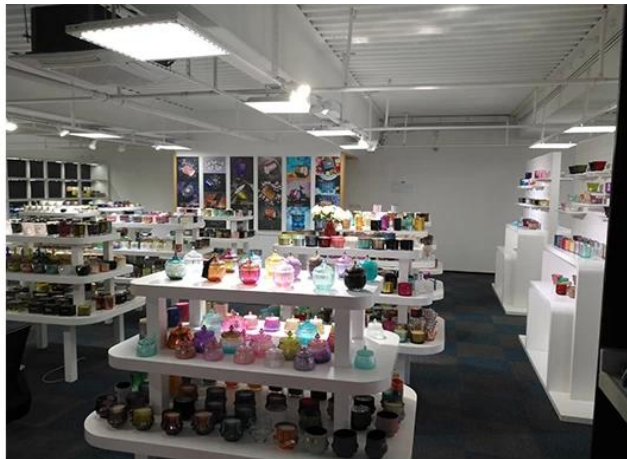

Сцена жизни

- , Кофе или бар
- , Идеально подходит для семей, отелей или садов
- , Сладкий любовный подарок
- , Каждый ремонт

Range of the application

Office & Sample Room

Мы приобрели международный офис площадью 1800 квадратных метров в Шэньчжэне.

Образец комнаты дисплей

Meiyang Glass - это больше, чем просто **Шэньчжэнь образец комнаты имеет 5000 штук** Широкий выбор опций. Он выиграл большую карту [Отзывы клиентов](#). Добро пожаловать в офис Шэньчжэня! Изображение выглядит следующим образом **Просто часть нашего дизайна подсвечников** Добро пожаловать в офис в Шэньчжэне, чтобы найти свою любимую, это принесет вам много сюрпризов, потому что трудно найти такого другого поставщика в Китае.