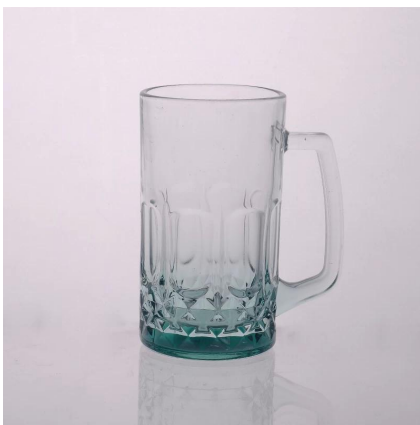

# Завтрак кружка кофе / молоко стеклянная чашка с ручкой

## Product Details

	Item Нет	SGZW15040901
	Размер	73 * 42 * 87 мм
	Вместимость	220мл
	Материал	Высота белое стекло
	Ремесло	Машина ветром
	Образец	7 дней
	Условия платежа	30% депозит по Т / Т заранее и баланс после показа копию L / С
	Сертификация	Еда Сейф, Посудомоечная машина тест, FDA, LFGB
	Для вашего выбора	1, любой логотип печати на стекле тела 2, любой цвет окрашены, матовое, гальваническое, логотип лазерной для отделки 3, Специальная упаковка, как обручем сокращения, цвет подарочной коробке, коробки и т.д. белого 4, любой формы, размера удовлетворить ваши потребности

## More Product Pictures

Similar Products Link

[тиснение кружка пива](#)

[18oz стакан кружка пива](#)

[стекло молока чашку с изображением](#)