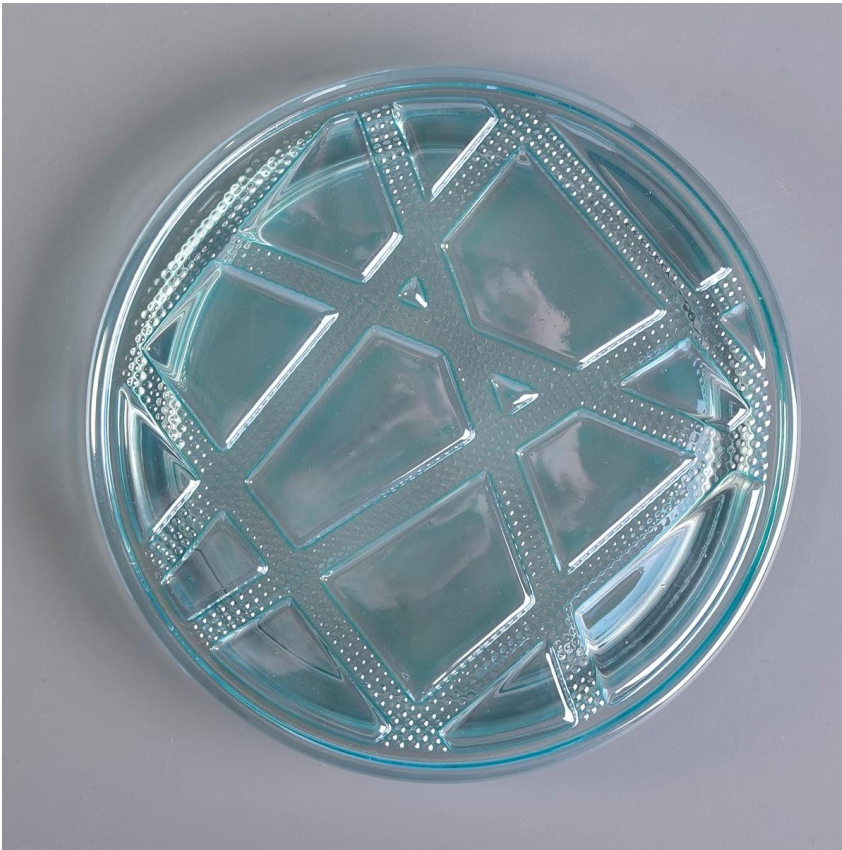

## Гибкая конструкция размера может быстро расширяться ваш рынок

Верхний диаметр: 88 мм

Нижний диаметр: 83 мм

Высота: 100 мм

Вес: 400г

Емкость: 395 мл

Мы превращаем ваши идеи в креативные парфюмерные продукты и продаем их на местном рынке.