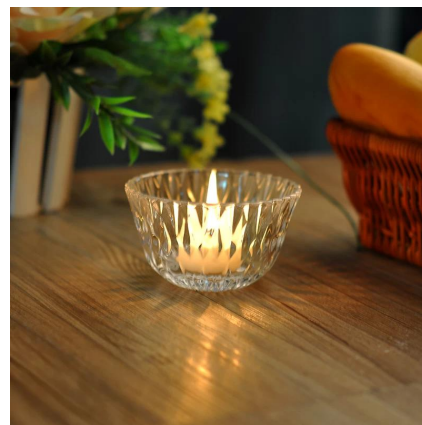

Product Details

Код товара	SGLYP15041702
Материал	Высокая белый материал стекло
Ремесла	Ручная стекла свечи банку
Правописание времени	1. Существующие продукты, время выборки 5 дней 2. Необходимость повторного плесень, время выборки 15 дней
Пакет	Генеральный упаковка, 48 / коробка
Вместимость	500000 до 1000000 / месяц
Срок поставки	Через 35 дней после образца и порядок подтверждения
Условия оплаты	T / T 30% авансовый платеж, оплатить остаток задолженности, чтобы увидеть копию коносамент
Транспорт	Морской транспорт, воздушный транспорт, международный экспресс-доставки; Гости обозначены экспедиторские
Характеристики продукта	1. Рот ветром ионного осаждения Стекло свеча чашки 2. Может быть использован в гостиницах, дома, бара и т.д. 3. Экологическая материал 4. FDA тест, тест CA65
Для Вас, чтобы выбрать	1. удовлетворить ваши различную конструкцию и размер 2. Любой цвет краски, глазури, гальванических, лазерная гравировка может быть сделано 3. предоставить специальную упаковку, такие как термоусадочная пленка, цвет подарок коробку, белый подарочной коробке 4. У нас есть специальная команда контроля качества для контроля качества продукции 5. У нас есть профессиональные производственные базы и склады для обеспечения доставки

More Product Pictures

[Similar Products Link](#)

[цветное стекло подсвечник](#)

[ясно обету подсвечник](#)

[wholesale подсвечник подсвечник](#)

Office & Sample Room

Factory Show

Order Guide