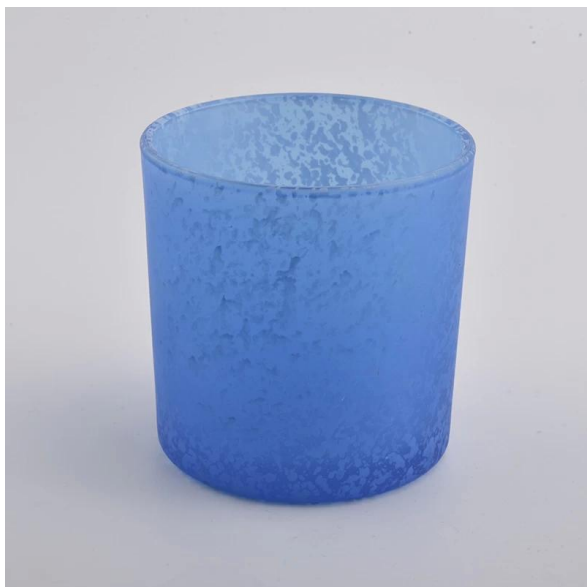

Почему выбирают подсвечники Sunny Glassware