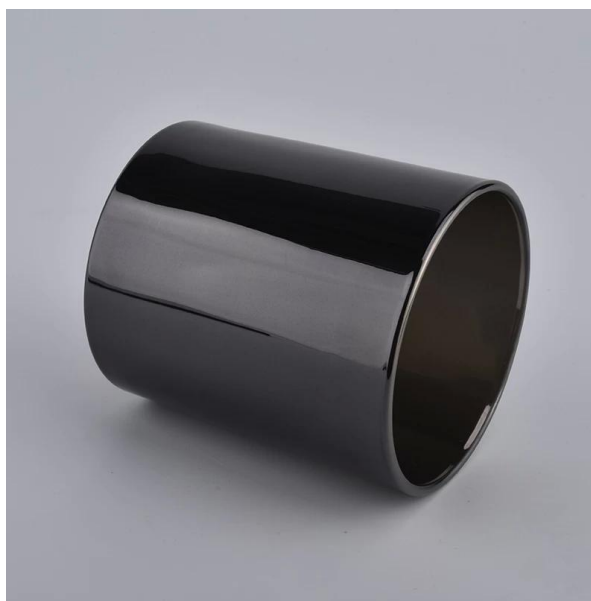

Гибкая конструкция размера позволяет вашему рынку быстро расти

№ позиции □ SGHY14121610A

Диаметр крышки □ 8,9 см

Высота крышки □ □ 1,7 см

Вес крышки □ 165 г

Диаметр корпуса □ 10см

Рост □ 9см

Вес корпуса □ 525 г