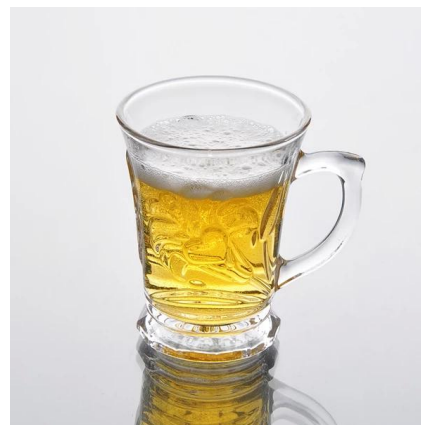

Подробнее:

Пункт №	SZZ414
Материал	Высокая белое стекло
Процесс	Машина сделала
Образцы раз	1. 5 дней, если в существуют в форме и размер стекла 2. 15 дней, если необходимо новую форму или размер стекла
Упаковка	Нормальная упаковка, 4 шт в внутренней коробке, 48 шт в коробке
Емкость продукта	500000 ~ 1000000 штук в месяц
Срок поставки	В течение 35 дней после образца и порядке, утвержденном
Условия платежа	30% депозит Т / Т заранее и баланс против экземпляра В / L
Груз	По морю, по воздуху, по экспресс и доставку агент является приемлемым
Особенности продукта	1. Машина сделала стакан для питья с высоким качеством 2. Подходит для использовано в гостинице, дома и т.д. 3. Это эко- 4. Знакомства CE & Amp; Тест FDA & Amp; CA 65 тест
Для вашего выбора	1. Различные конструкции и размеры для выбора 2. Любой цвет окрашены, мороз, гальванических, рисунок лазерная обработка резчик 3. Специальный пакет как обручем сокращения, цвет подарочной коробке, белый подарочной коробке и т.д. 4. Мы имеем эксклюзивные работников для контроля качества 5. Мы имеем профессиональную мастерскую и склад для обеспечения время доставки

Фотография продукта:

Сопутствующие товары:

[высота белое стекло кружки](#)

[чистая вода стеклянную кружку](#)

[Оптовая торговля стеклянной кружке](#)

Компания Показать:

Фабрика Показать:

Для более [стеклянную кружку](#) или любой изделия из стекла,
пожалуйста, посетите наш веб-сайт: <http://www.okcandle.com/>
Или здесь может помочь вам узнать больше о нас: [Часто задаваемые вопросы](#)