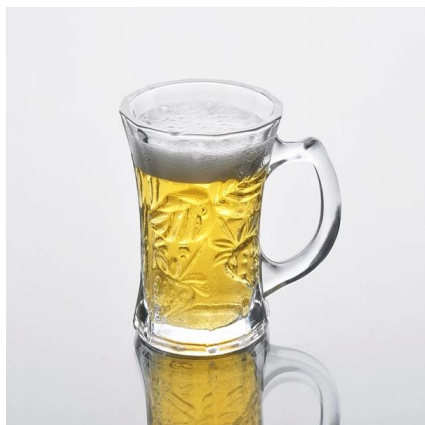

Подробнее:

Пункт №	SZZ414
Материал	Высокая белое стекло
Процесс	Машина сделала
Образцы раз	1. 5 дней, если в существуют в форме и размер стекла 2. 15 дней, если необходимо новую форму или размер стекла
Упаковка	Нормальная упаковка, 4 шт в внутренней коробке, 48 шт в коробке
Емкость продукта	500000 ~ 1000000 штук в месяц
Срок поставки	В течение 35 дней после образца и порядке, утвержденном
Условия платежа	30% депозит Т / Т заранее и баланс против экземпляра В / L
Груз	По морю, по воздуху, по экспресс и доставку агент является приемлемым
Особенности продукта	1. Машина сделала стакан для питья с высоким качеством 2. Подходит для использовано в гостинице, дома и т.д. 3. Это эко- 4. Знакомства CE & Amp; Тест FDA & Amp; CA 65 тест
Для вашего выбора	1. Различные конструкции и размеры для выбора 2. Любой цвет окрашены, мороз, гальванических, рисунок лазерная обработка резчик 3. Специальный пакет как обручем сокращения, цвет подарочной коробке, белый подарочной коробке и т.д. 4. Мы имеем эксклюзивные работников для контроля качества 5. Мы имеем профессиональную мастерскую и склад для обеспечения время доставки

Фотография продукта:

Сопутствующие товары:

[высота белое стекло кружки](#)

[чистая вода стеклянную кружку](#)

[Оптовая торговля стеклянной кружке](#)

Компания Показать:

Фабрика Показать:

Для более [стеклянную кружку](#) или любой изделия из стекла,
пожалуйста, посетите наш веб-сайт: <http://www.okcandle.com/>
Или здесь может помочь вам узнать больше о нас: [Часто задаваемые вопросы](#)