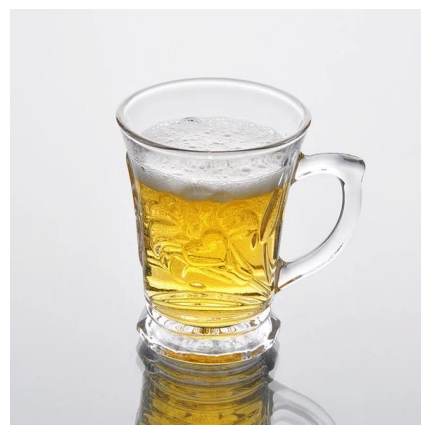

## Подробнее:

Пункт №	SZB56
Материал	Высокая белое стекло
Процесс	Машина сделала
Образцы раз	1. 5 дней, если в существуют в форме и размер стекла 2. 15 дней, если необходимо новую форму или размер стекла
Упаковка	Нормальная упаковка, 4 шт в внутренней коробке, 48 шт в коробке
Емкость продукта	500000 ~ 1000000 штук в месяц
Срок поставки	В течение 35 дней после образца и порядке, утвержденном
Условия платежа	30% депозит Т / Т заранее и баланс против экземпляра В / L
Груз	По морю, по воздуху, по экспресс и доставку агент является приемлемым
Особенности продукта	1. Машина сделала <b>стакан для питья</b> с высоким качеством 2. Подходит для использовано в гостинице, дома и т.д. 3. Это эко- 4. Знакомства CE & Amp; Тест FDA & Amp; CA 65 тест
Для вашего выбора	1. Различные конструкции и размеры для выбора 2 Любой цвет окрашены, мороз, гальванических, рисунок лазерная обработка резчик 3. Специальный пакет как обручем сокращения, цвет подарочной коробке, белый подарочной коробке и т.д. 4. Мы имеем эксклюзивные работников для контроля качества 5. Мы имеем профессиональную мастерскую и склад для обеспечения время доставки

## Фотография продукта:

**Сопутствующие товары:**

[высота белое стекло кружки](#)

[чистая вода стеклянную кружку](#)

[Оптовая торговля стеклянной кружке](#)

**Компания Показать:**

**Фабрика Показать:**

Для более [стеклянную кружку](http://www.okcandle.com/) или любой изделия из стекла,  
пожалуйста, посетите наш веб-сайт: <http://www.okcandle.com/>  
Или здесь может помочь вам узнать больше о нас: [Часто задаваемые вопросы](#)