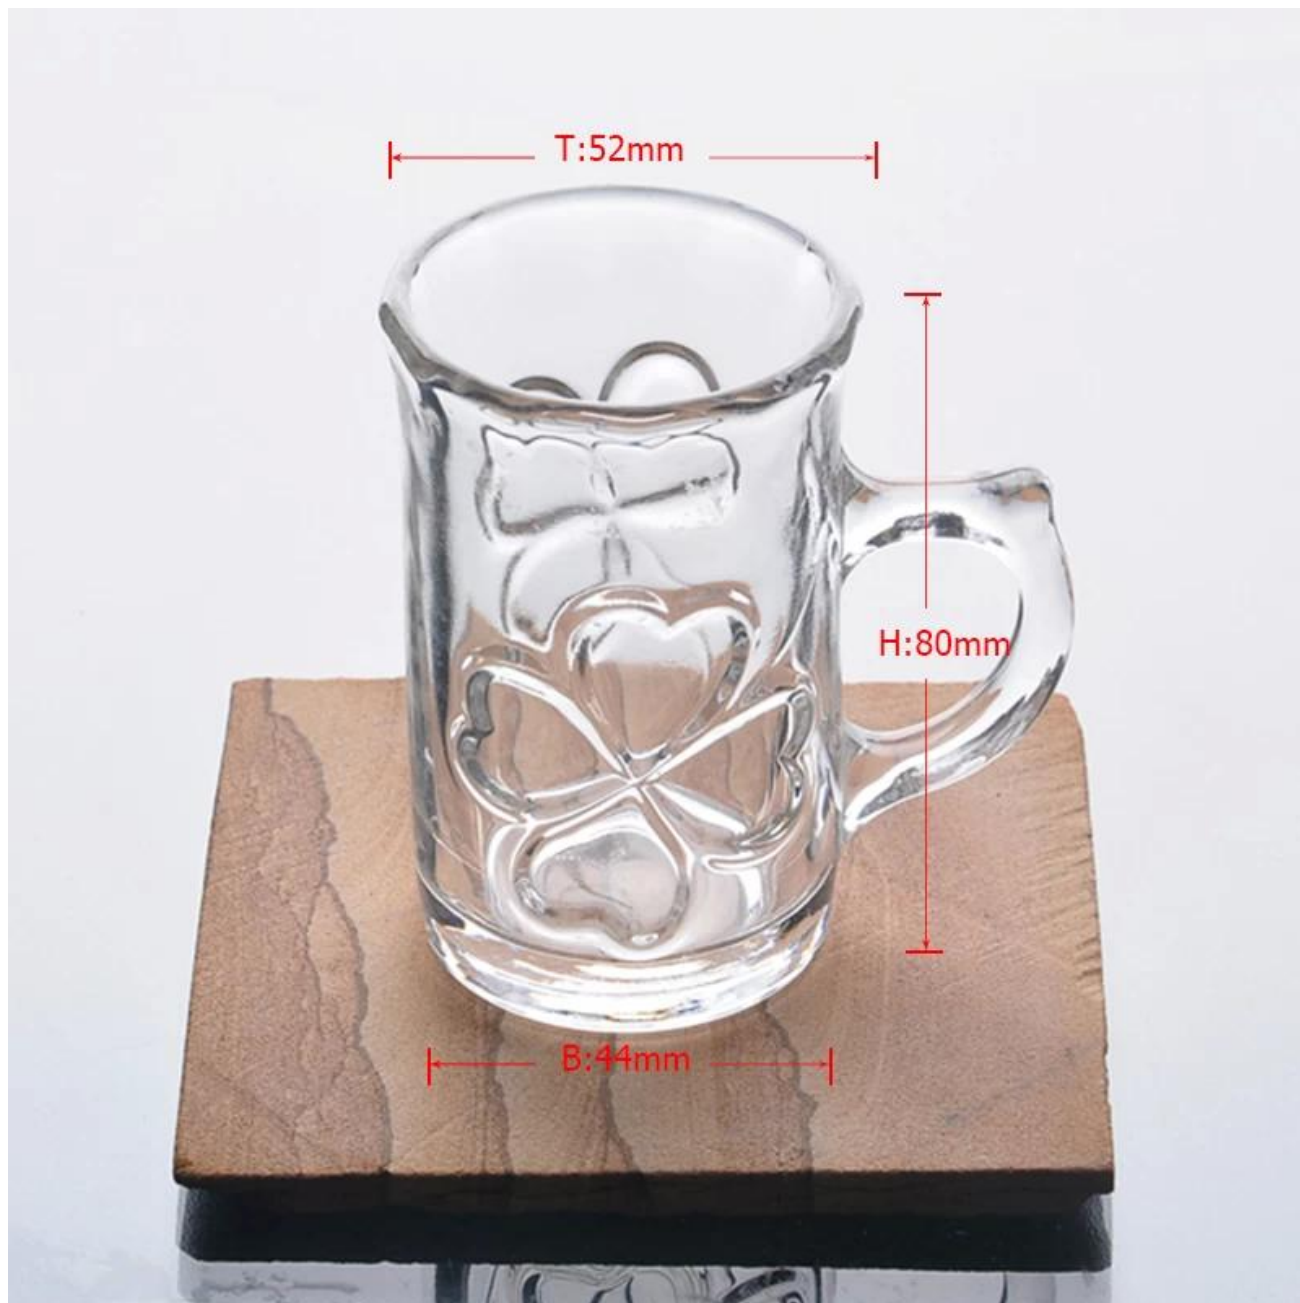

## Подробнее:

Пункт №	SZB56
Материал	Высокая белое стекло
Процесс	Машина сделала
Образцы раз	1. 5 дней, если в существуют в форме и размер стекла 2. 15 дней, если необходимо новую форму или размер стекла
Упаковка	Нормальная упаковка, 4 шт в внутренней коробке, 48 шт в коробке
Емкость продукта	500000 ~ 1000000 штук в месяц
Срок поставки	В течение 35 дней после образца и порядке, утвержденном
Условия платежа	30% депозит Т / Т заранее и баланс против экземпляра В / L
Груз	По морю, по воздуху, по экспресс и доставку агент является приемлемым
Особенности продукта	1. Машина сделала <b>стакан для питья</b> с высоким качеством 2. Подходит для использовано в гостинице, дома и т.д. 3. Это эко- 4. Знакомства CE & Amp; Тест FDA & Amp; CA 65 тест
Для вашего выбора	1. Различные конструкции и размеры для выбора 2 Любой цвет окрашены, мороз, гальванических, рисунок лазерная обработка резчик 3. Специальный пакет как обручем сокращения, цвет подарочной коробке, белый подарочной коробке и т.д. 4. Мы имеем эксклюзивные работников для контроля качества 5. Мы имеем профессиональную мастерскую и склад для обеспечения время доставки

## Фотография продукта:

**Сопутствующие товары:**

[высота белое стекло кружки](#)

[чистая вода стеклянную кружку](#)

[Оптовая торговля стеклянной кружке](#)

**Компания Показать:**

**Фабрика Показать:**

Для более [стеклянную кружку](http://www.okcandle.com/) или любой изделия из стекла,  
пожалуйста, посетите наш веб-сайт: <http://www.okcandle.com/>  
Или здесь может помочь вам узнать больше о нас: [Часто задаваемые вопросы](#)