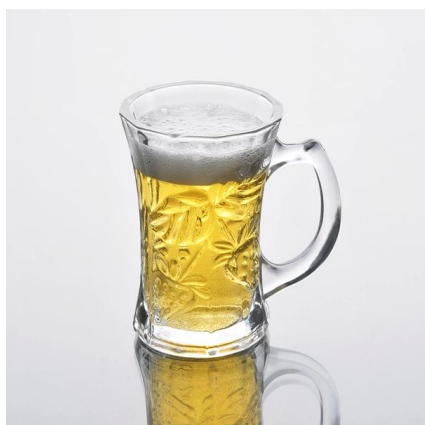

## Подробнее:

Пункт №	SZB56
Материал	Высокая белое стекло
Процесс	Машина сделала
Образцы раз	1. 5 дней, если в существуют в форме и размер стекла 2. 15 дней, если необходимо новую форму или размер стекла
Упаковка	Нормальная упаковка, 4 шт в внутренней коробке, 48 шт в коробке
Емкость продукта	500000 ~ 1000000 штук в месяц
Срок поставки	В течение 35 дней после образца и порядке, утвержденном
Условия платежа	30% депозит Т / Т заранее и баланс против экземпляра В / L
Груз	По морю, по воздуху, по экспресс и доставку агент является приемлемым
Особенности продукта	1. Машина сделала <b>стакан для питья</b> с высоким качеством 2. Подходит для использовано в гостинице, дома и т.д. 3. Это эко- 4. Знакомства CE & Amp; Тест FDA & Amp; CA 65 тест
Для вашего выбора	1. Различные конструкции и размеры для выбора 2 Любой цвет окрашены, мороз, гальванических, рисунок лазерная обработка резчик 3. Специальный пакет как обручем сокращения, цвет подарочной коробке, белый подарочной коробке и т.д. 4. Мы имеем эксклюзивные работников для контроля качества 5. Мы имеем профессиональную мастерскую и склад для обеспечения время доставки

## Фотография продукта:

**Сопутствующие товары:**

[высота белое стекло кружки](#)

[чистая вода стеклянную кружку](#)

[Оптовая торговля стеклянной кружке](#)

**Компания Показать:**

**Фабрика Показать:**

Для более [стеклянную кружку](http://www.okcandle.com/) или любой изделия из стекла,  
пожалуйста, посетите наш веб-сайт: <http://www.okcandle.com/>  
Или здесь может помочь вам узнать больше о нас: [Часто задаваемые вопросы](#)