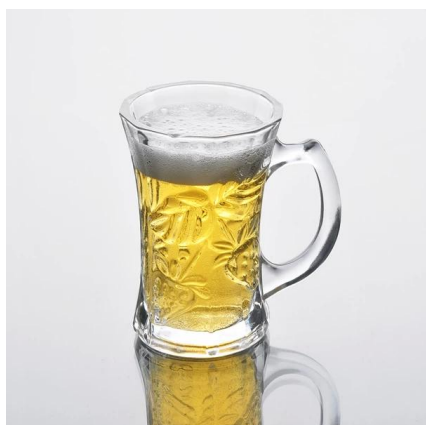

Подробнее:

Пункт №	SZB500C
Материал	Высокая белое стекло
Процесс	Машина сделала
Образцы раз	1. 5 дней, если в существуют в форме и размер стекла 2. 15 дней, если необходимо новую форму или размер стекла
Упаковка	Нормальная упаковка, 4 шт в внутренней коробке, 48 шт в коробке
Емкость продукта	500000 ~ 1000000 штук в месяц
Срок поставки	В течение 35 дней после образца и порядке, утвержденном
Условия платежа	30% депозит Т / Т заранее и баланс против экземпляра В / L
Груз	По морю, по воздуху, по экспресс и доставку агент является приемлемым
Особенности продукта	1. Машина сделала стакан для питья с высоким качеством 2. Подходит для использовано в гостинице, дома и т.д. 3. Это эко- 4. Знакомства CE & Amp; Тест FDA & Amp; CA 65 тест
Для вашего выбора	1. Различные конструкции и размеры для выбора 2. Любой цвет окрашены, мороз, гальванических, рисунок лазерная обработка резчик 3. Специальный пакет как обручем сокращения, цвет подарочной коробке, белый подарочной коробке и т.д. 4. Мы имеем эксклюзивные работников для контроля качества 5. Мы имеем профессиональную мастерскую и склад для обеспечения время доставки

Фотография продукта:

Сопутствующие товары:

[высота белое стекло кружки](#)

[чистая вода стеклянную кружку](#)

[Оптовая торговля стеклянной кружке](#)

Компания Показать:

Фабрика Показать:

Для более [стеклянную кружку](http://www.okcandle.com/) или любой изделия из стекла,
пожалуйста, посетите наш веб-сайт: <http://www.okcandle.com/>
Или здесь может помочь вам узнать больше о нас: [Часто задаваемые вопросы](#)