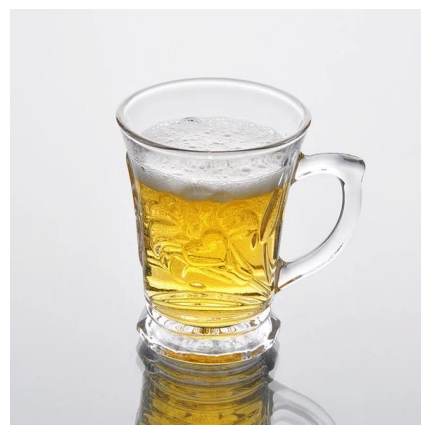

Подробнее:

Пункт №	SZB500C
Материал	Высокая белое стекло
Процесс	Машина сделала
Образцы раз	1. 5 дней, если в существуют в форме и размер стекла 2. 15 дней, если необходимо новую форму или размер стекла
Упаковка	Нормальная упаковка, 4 шт в внутренней коробке, 48 шт в коробке
Емкость продукта	500000 ~ 1000000 штук в месяц
Срок поставки	В течение 35 дней после образца и порядке, утвержденном
Условия платежа	30% депозит Т / Т заранее и баланс против экземпляра В / L
Груз	По морю, по воздуху, по экспресс и доставку агент является приемлемым
Особенности продукта	1. Машина сделала стакан для питья с высоким качеством 2. Подходит для использовано в гостинице, дома и т.д. 3. Это эко- 4. Знакомства CE & Amp; Тест FDA & Amp; CA 65 тест
Для вашего выбора	1. Различные конструкции и размеры для выбора 2. Любой цвет окрашены, мороз, гальванических, рисунок лазерная обработка резчик 3. Специальный пакет как обручем сокращения, цвет подарочной коробке, белый подарочной коробке и т.д. 4. Мы имеем эксклюзивные работников для контроля качества 5. Мы имеем профессиональную мастерскую и склад для обеспечения время доставки

Фотография продукта:

Сопутствующие товары:

[высота белое стекло кружки](#)

[чистая вода стеклянную кружку](#)

[Оптовая торговля стеклянной кружке](#)

Компания Показать:

Фабрика Показать:

Для более [стеклянную кружку](http://www.okcandle.com/) или любой изделия из стекла,
пожалуйста, посетите наш веб-сайт: <http://www.okcandle.com/>
Или здесь может помочь вам узнать больше о нас: [Часто задаваемые вопросы](#)